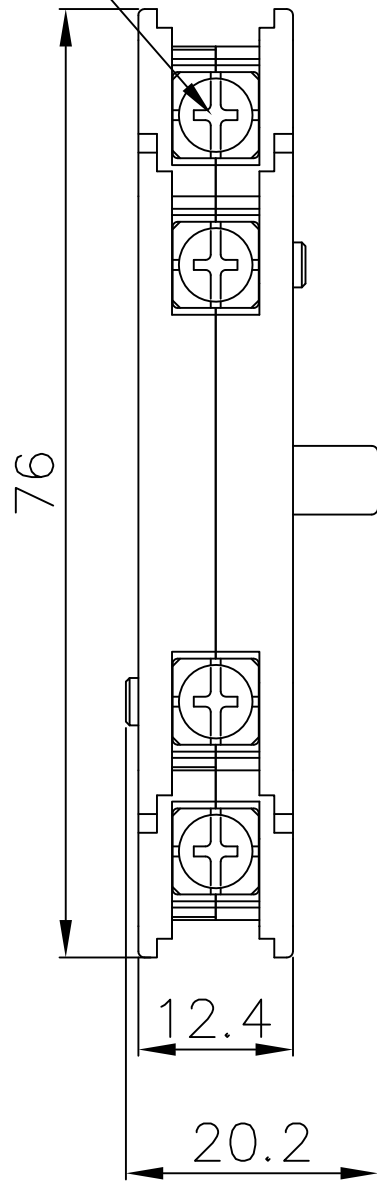

M3.5 補助接點端子

CNA-111BC