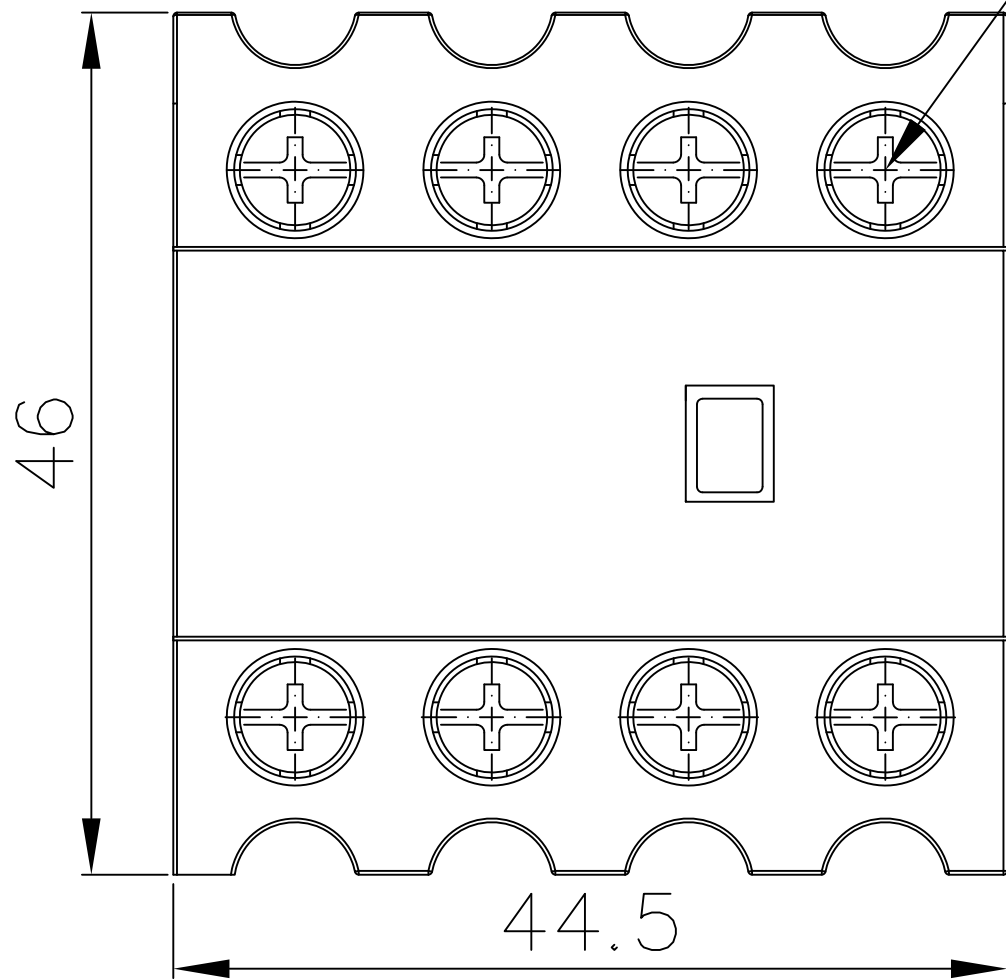

M3.5 補助接點端子

CUA — 4