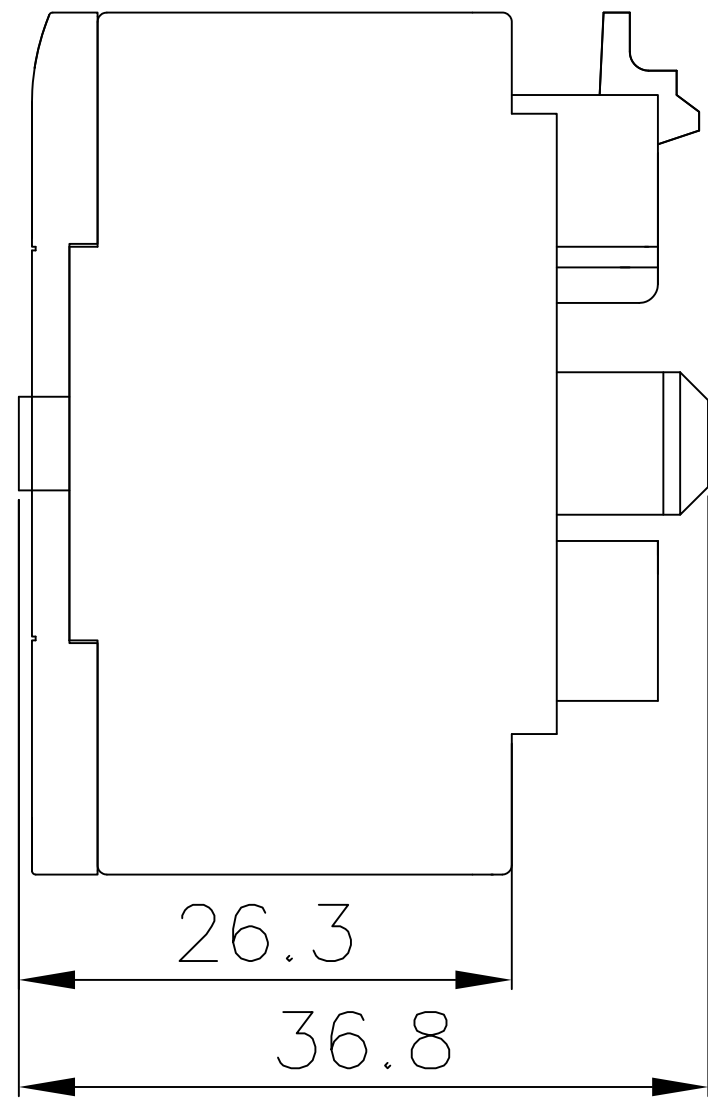

M3.5 補助接點端子

CUA — 4