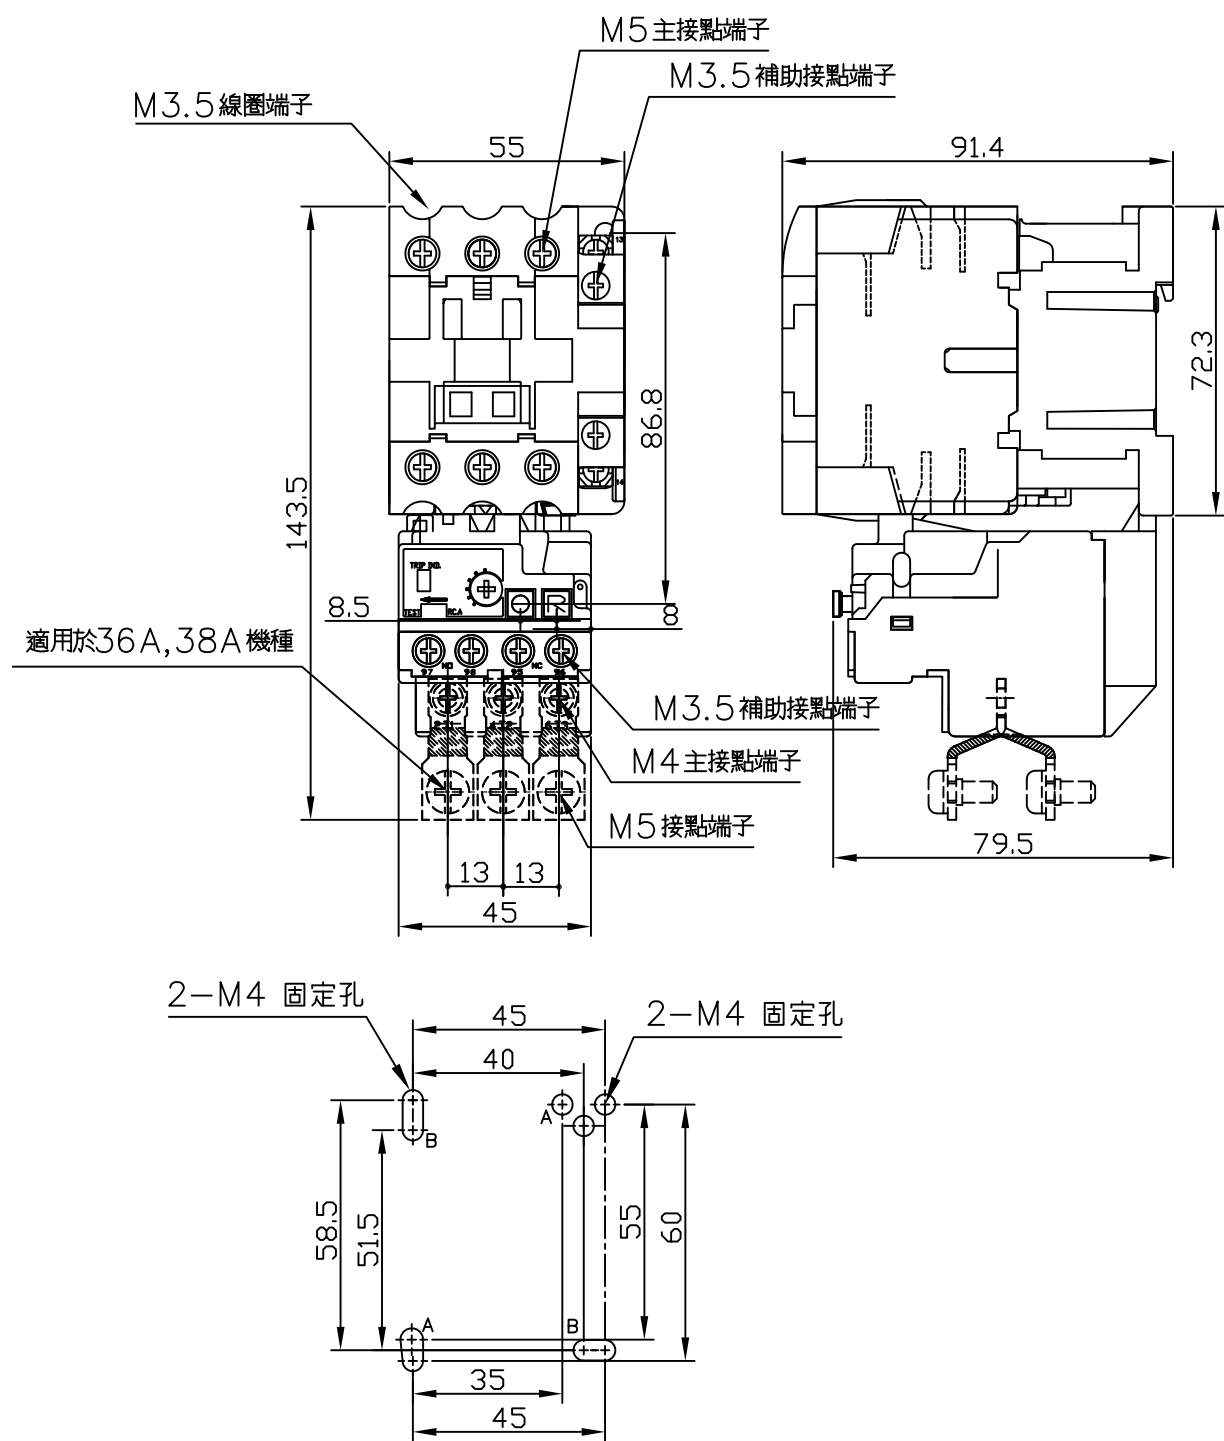

HUO-32(s)-R 配 RHU-10/□1 外形尺寸:

HUO-32(s)-R 配 RHU-80/□1 外形尺寸: