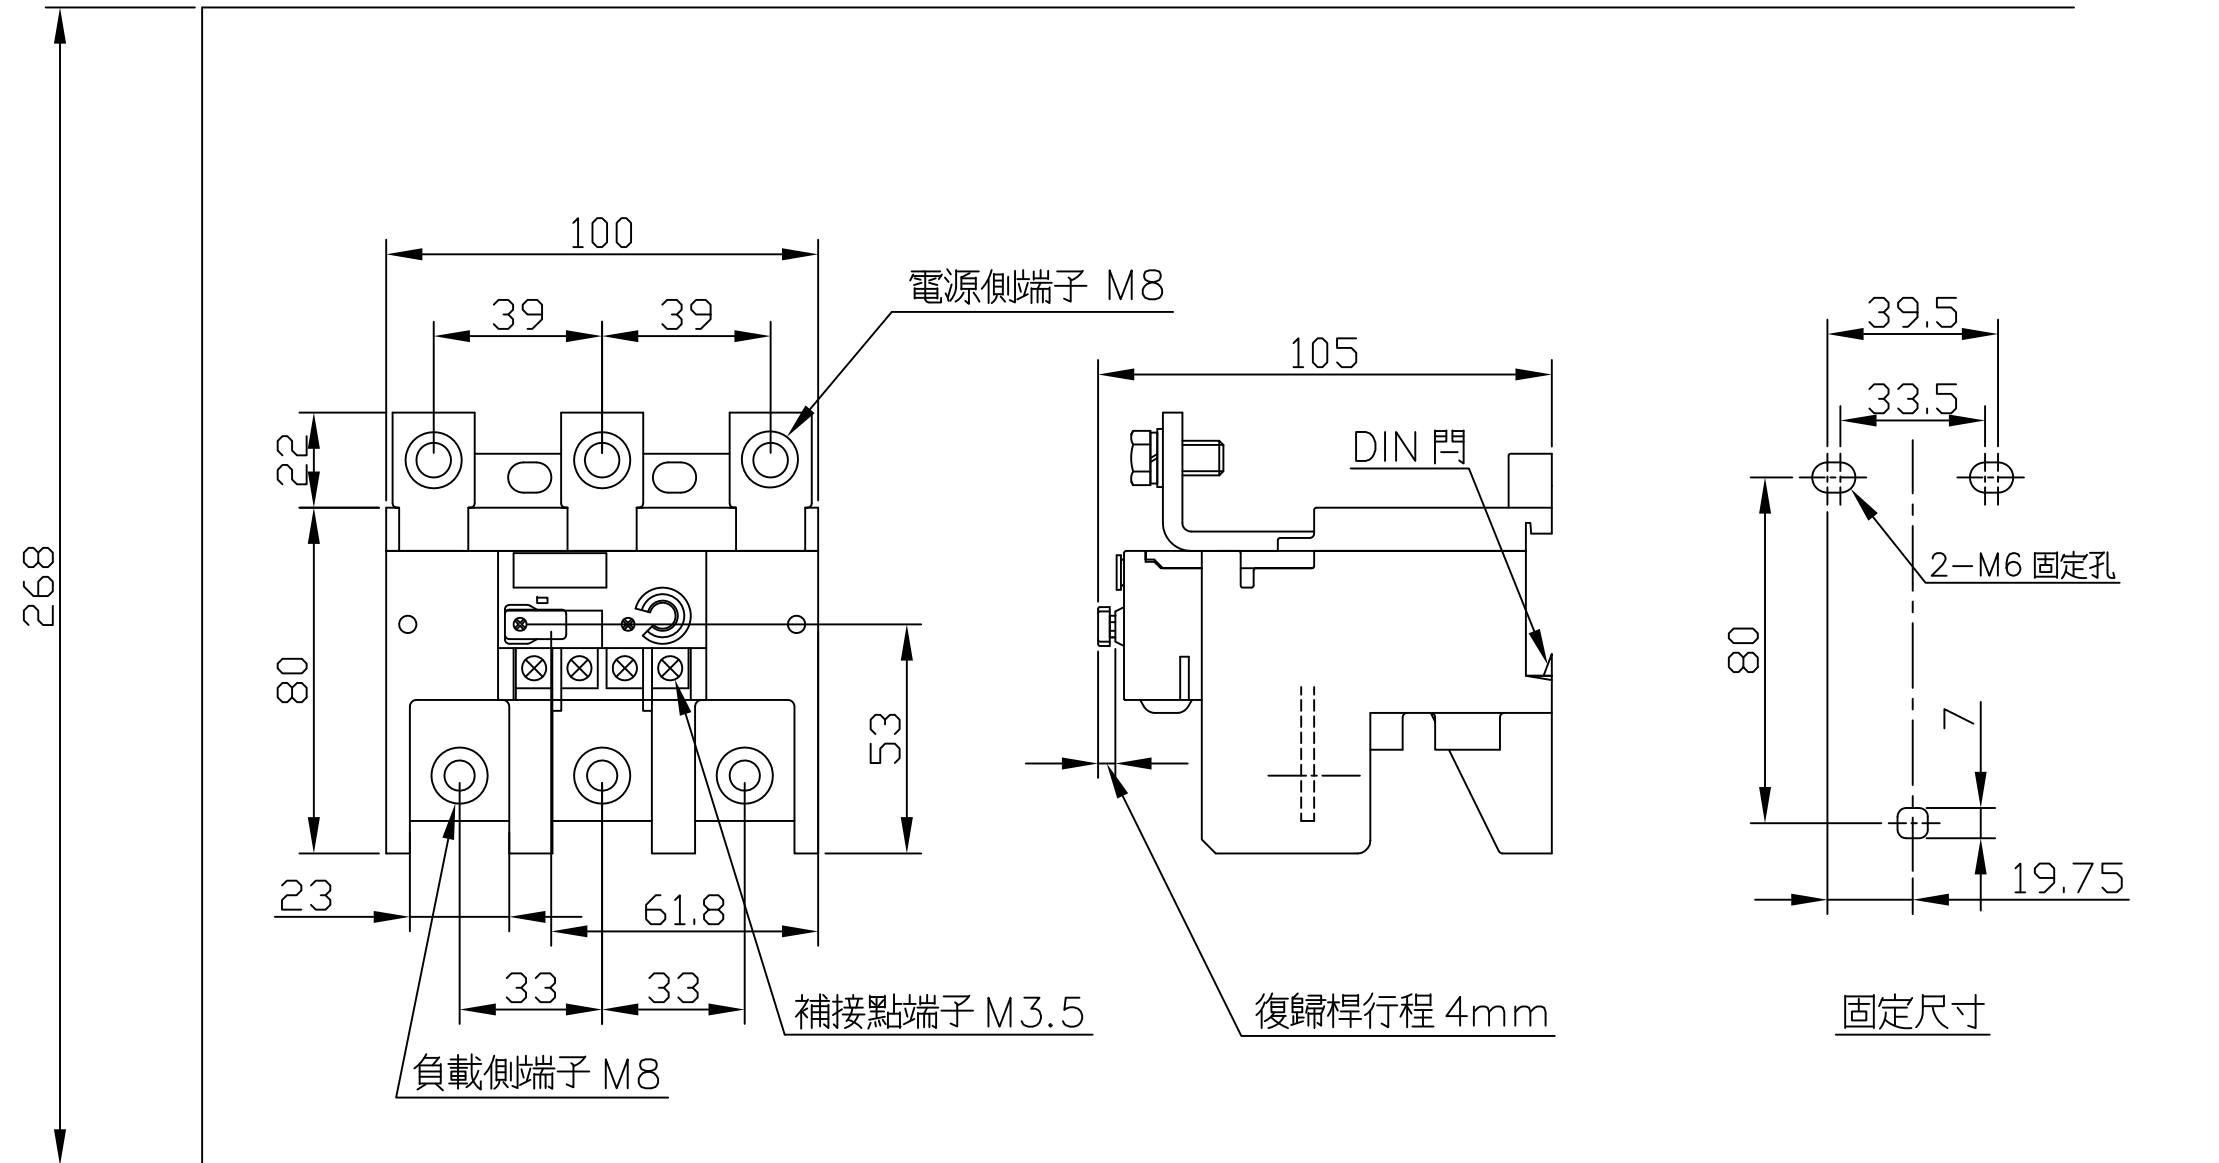

RHU-180/160 P

SCALE 1:3.35