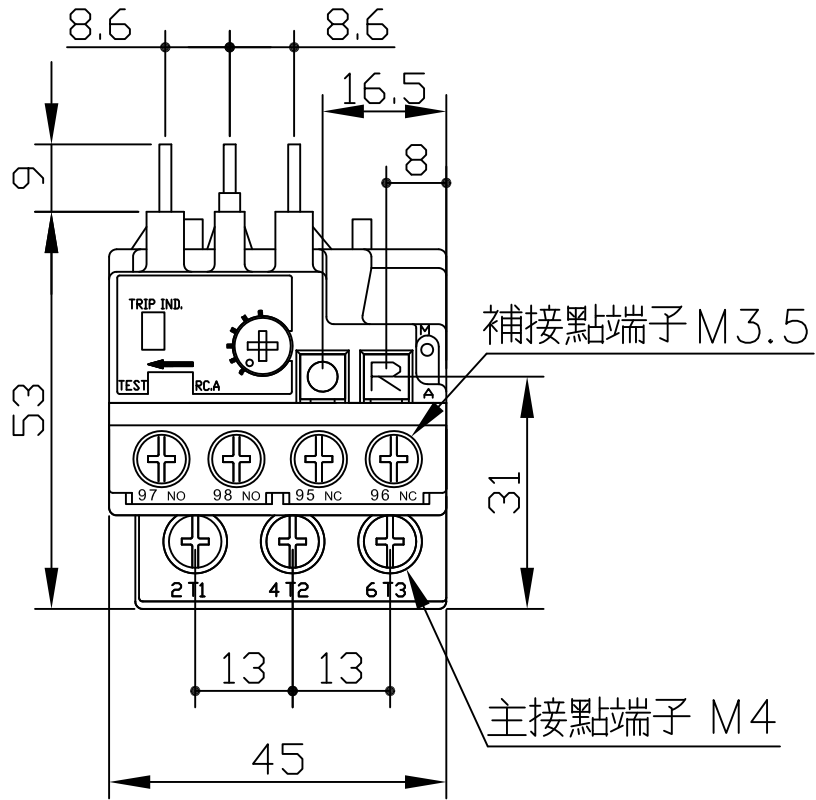

RHU-5/□ 外形圖尺寸

SCALE 1:2.2