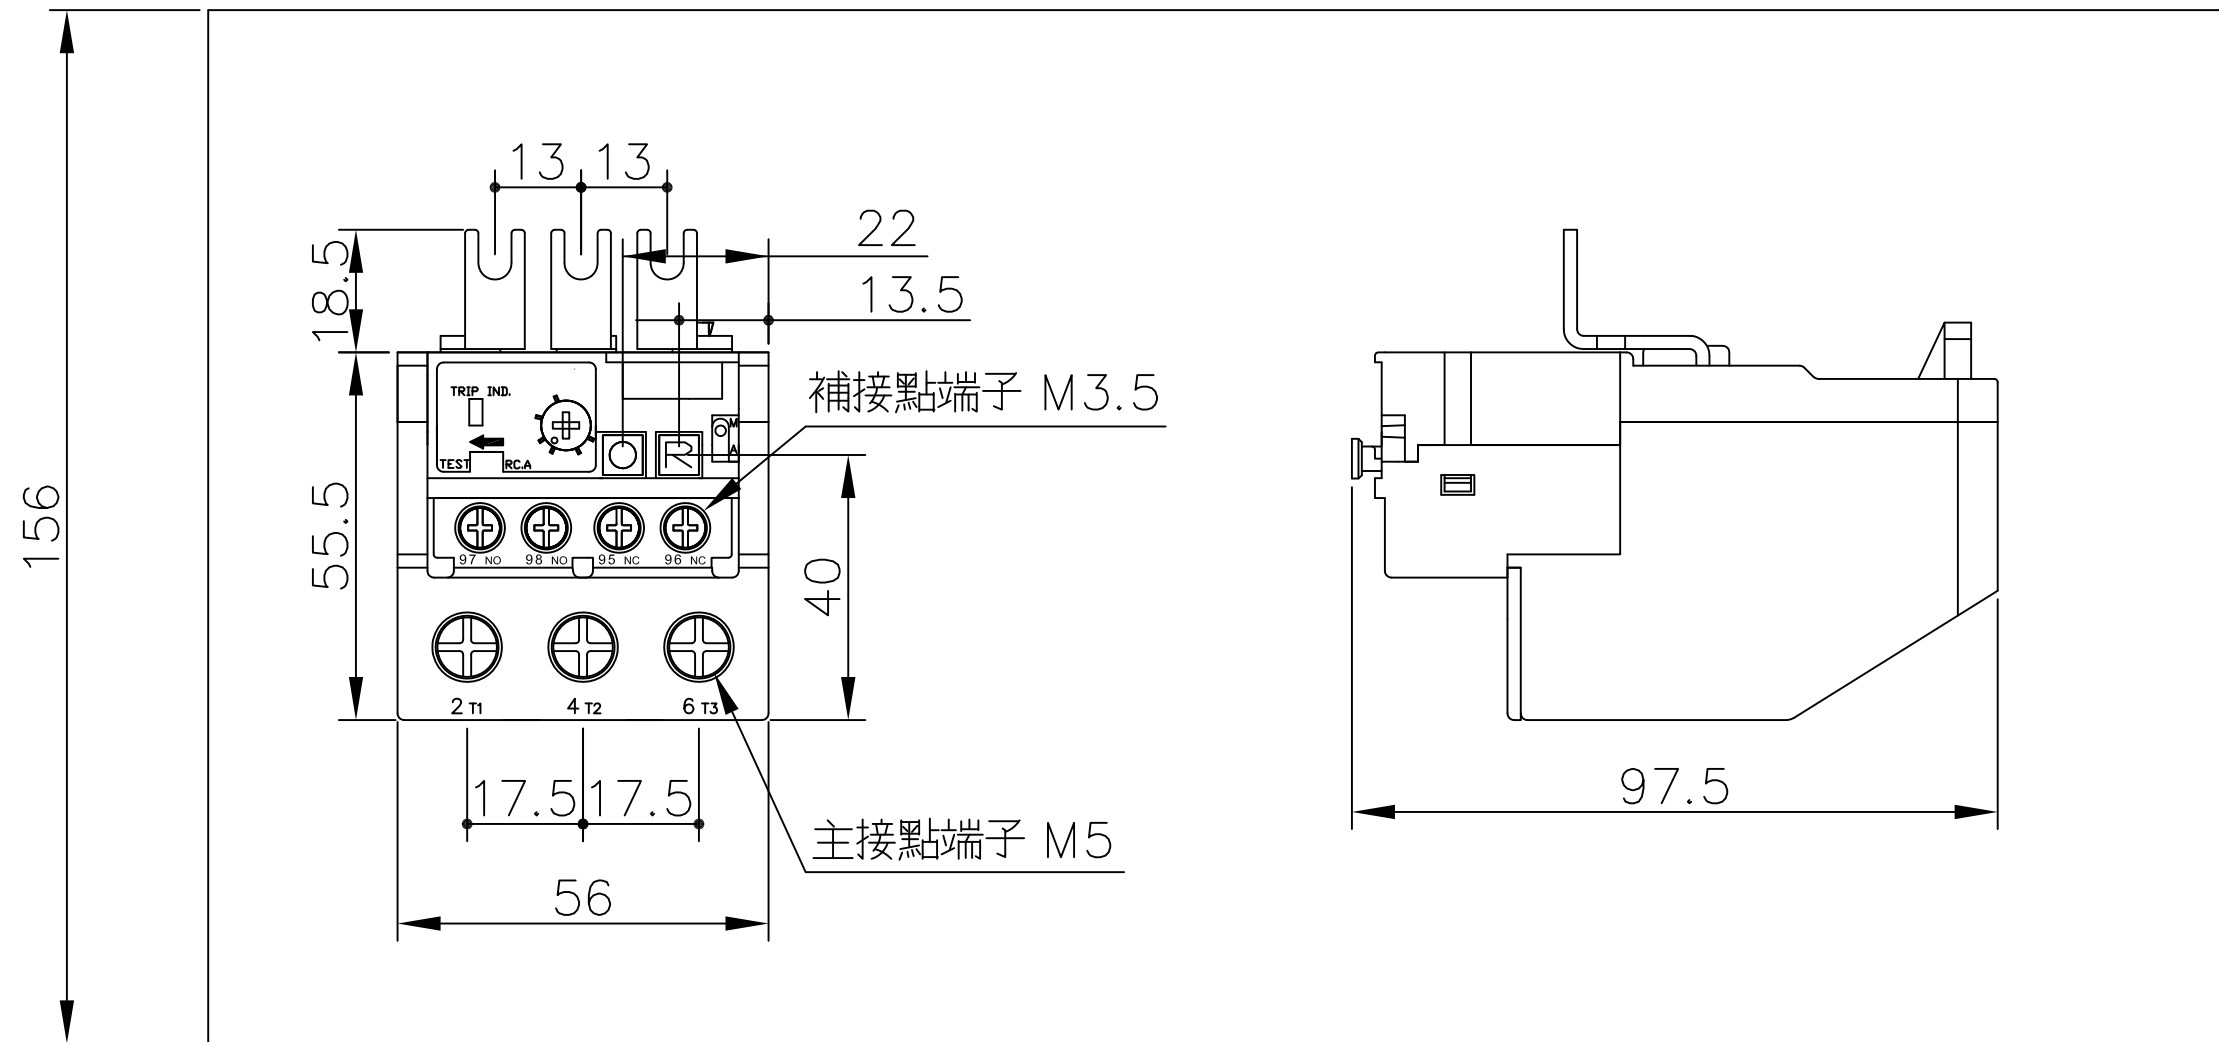

RHU-80/□ 1 外形圖尺寸

SCALE 1:2.6