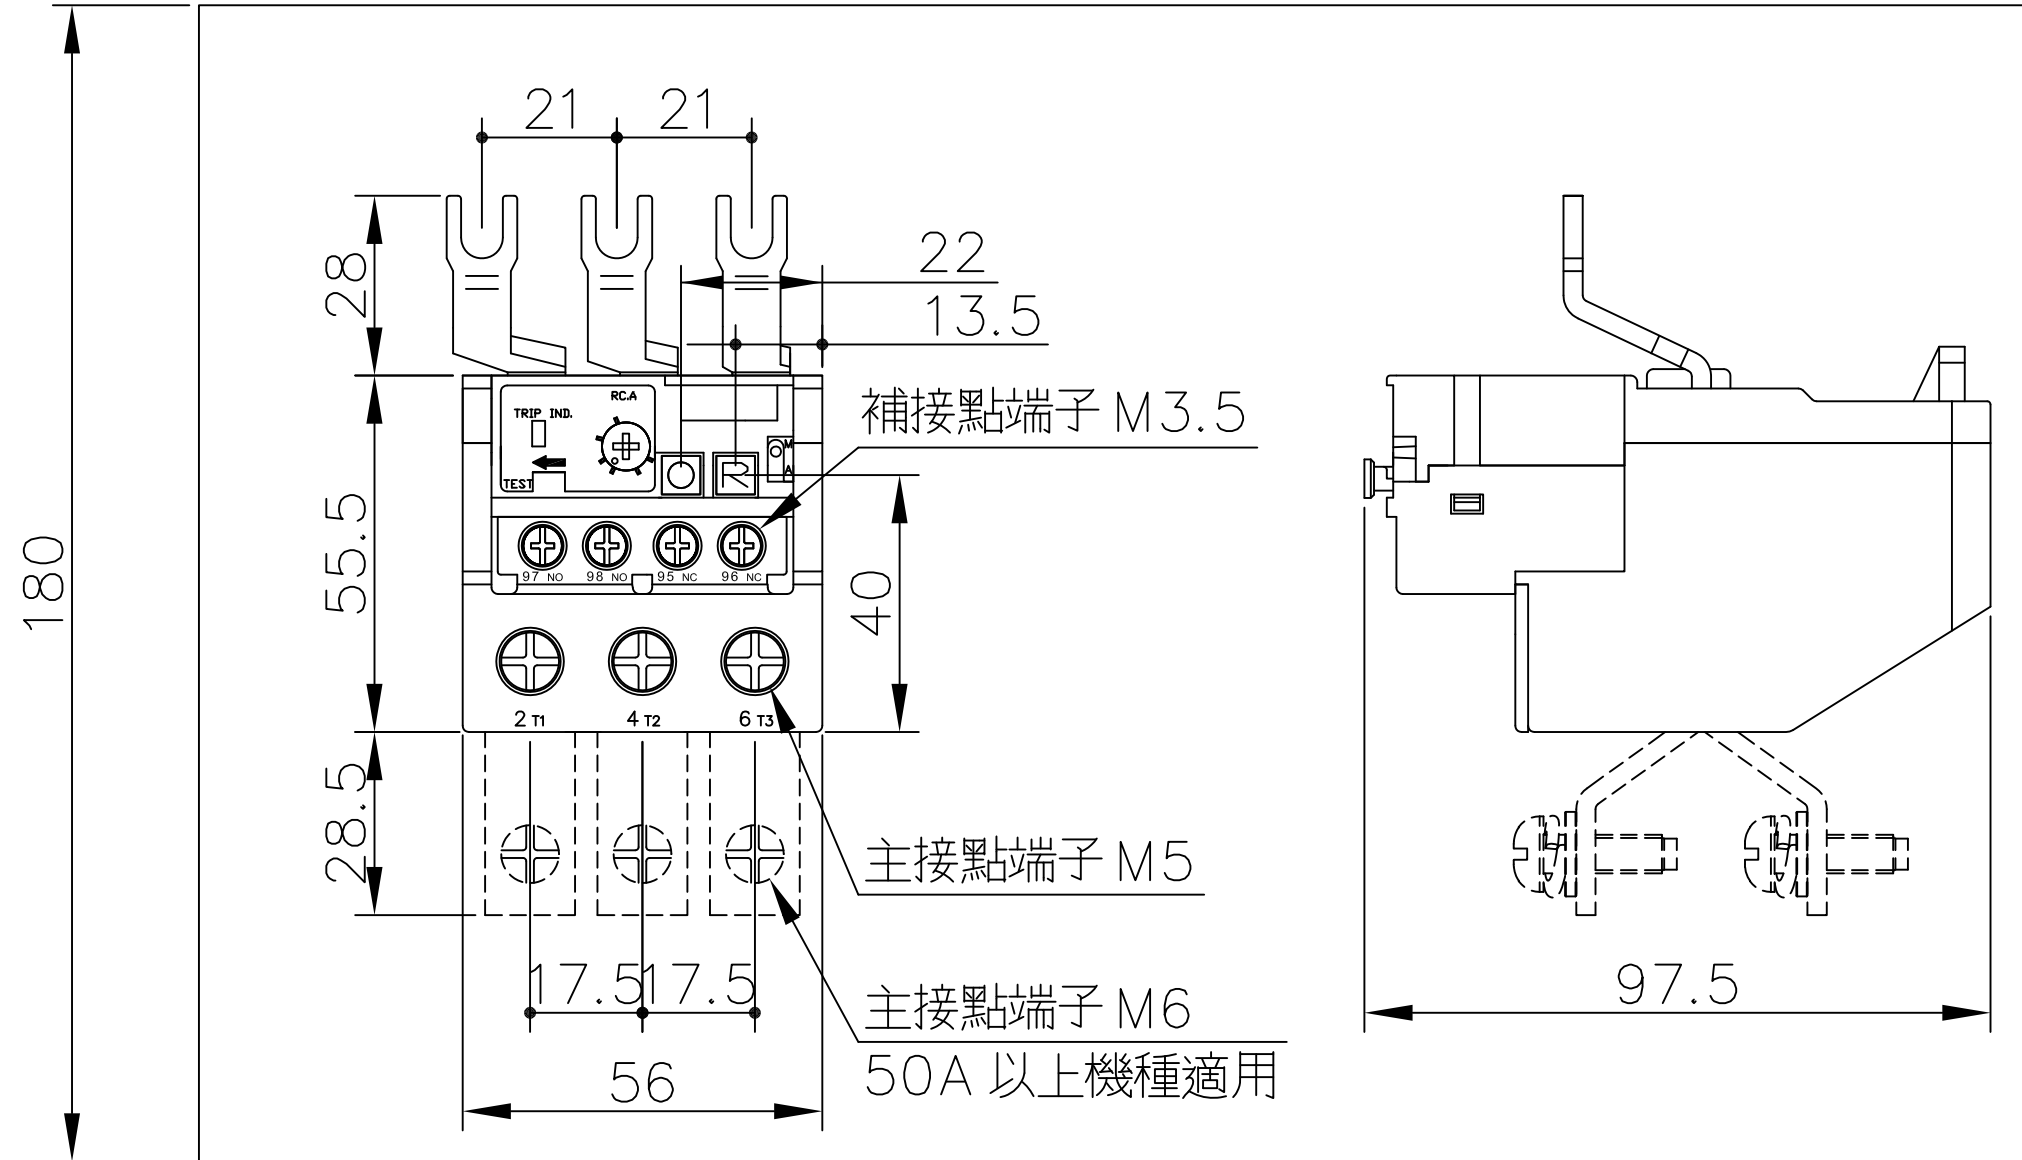

RHU-80/□ 3 外形圖尺寸

SCALE 1:3