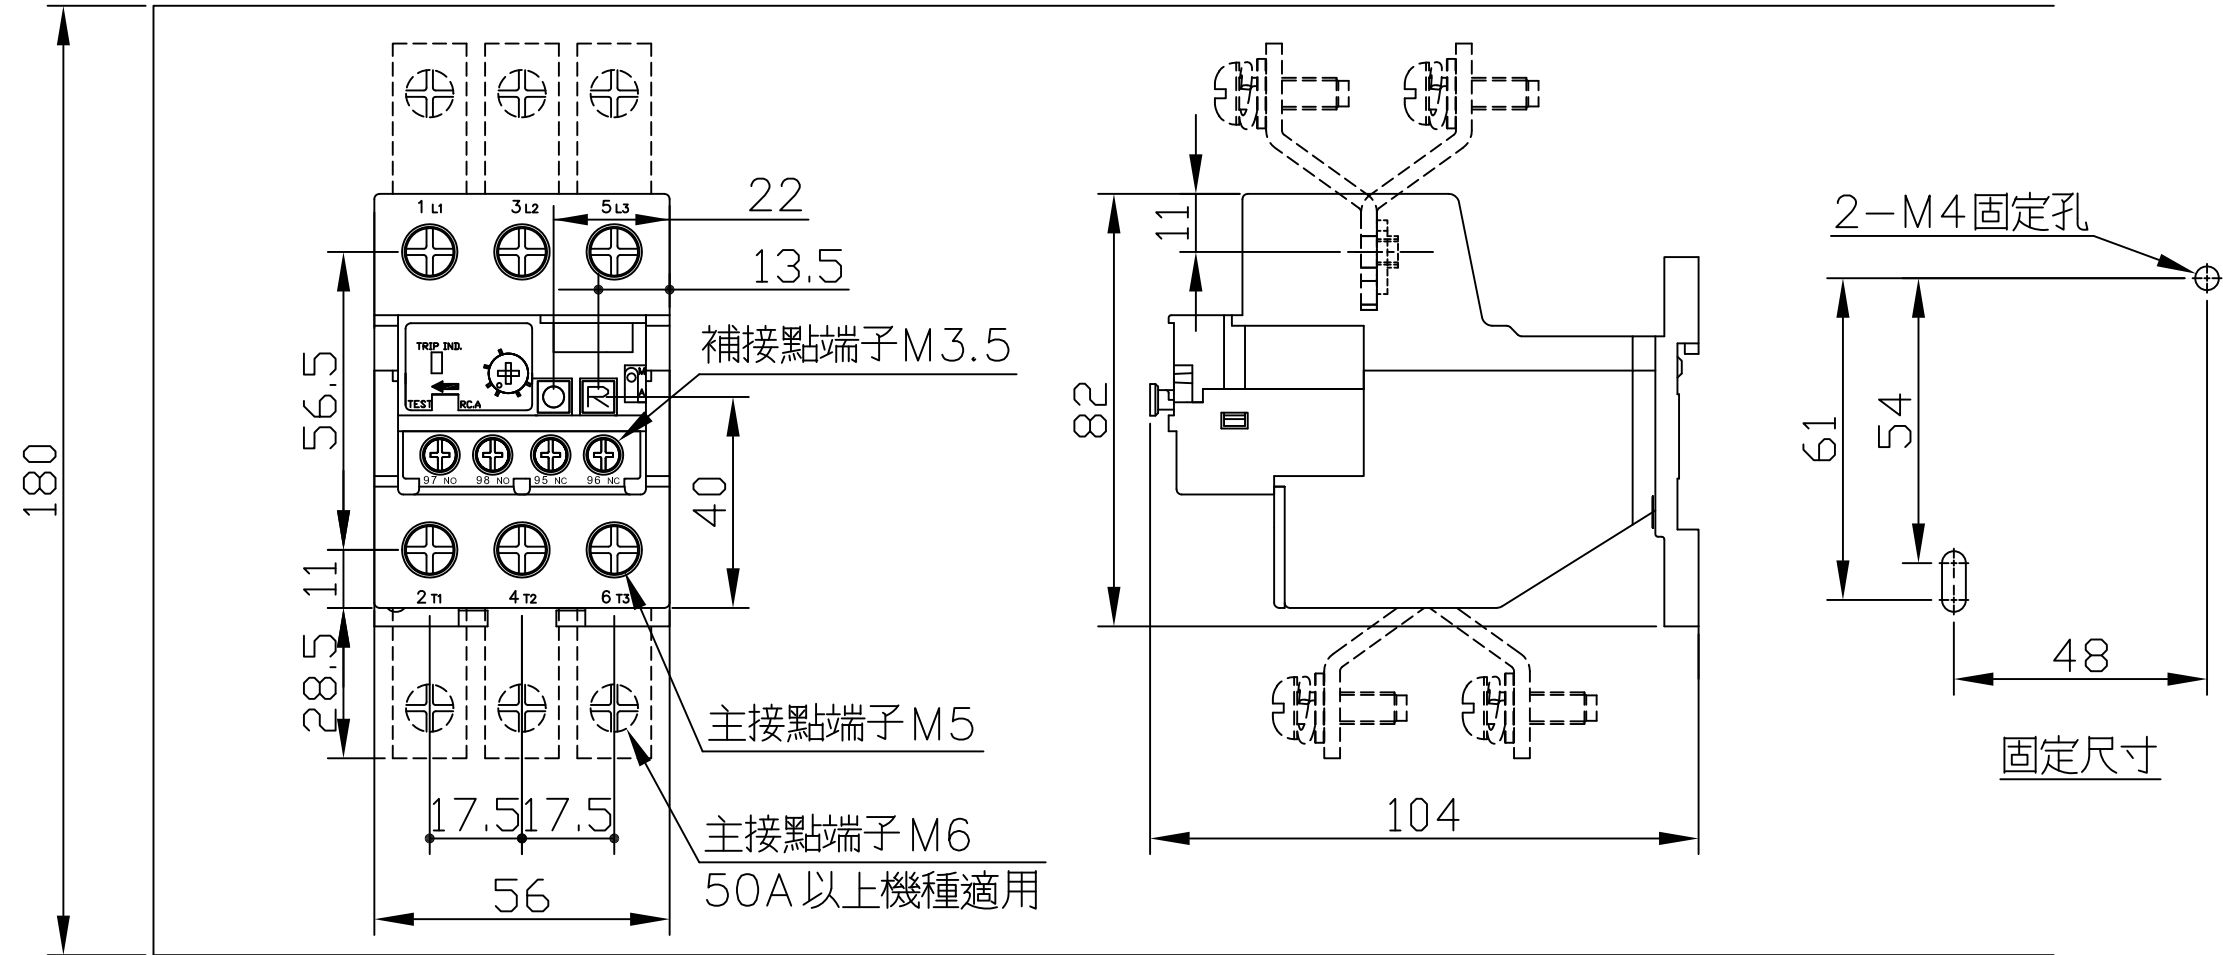

RHU-80/□ P 外形圖尺寸

SCALE 1:3