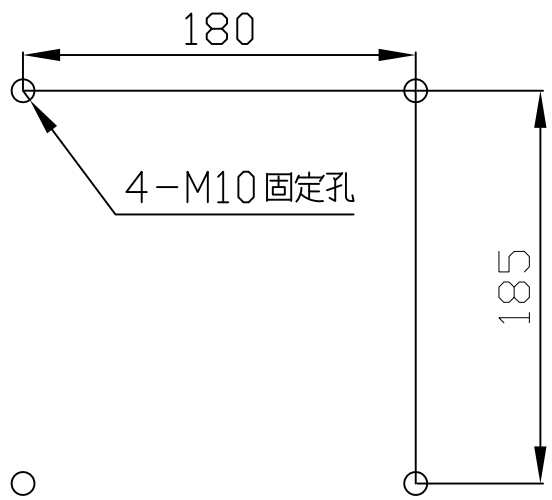

M3.5 補助接點端子

304

264

M12 主接點端子

M3.5 線圈端子

255

固定尺寸