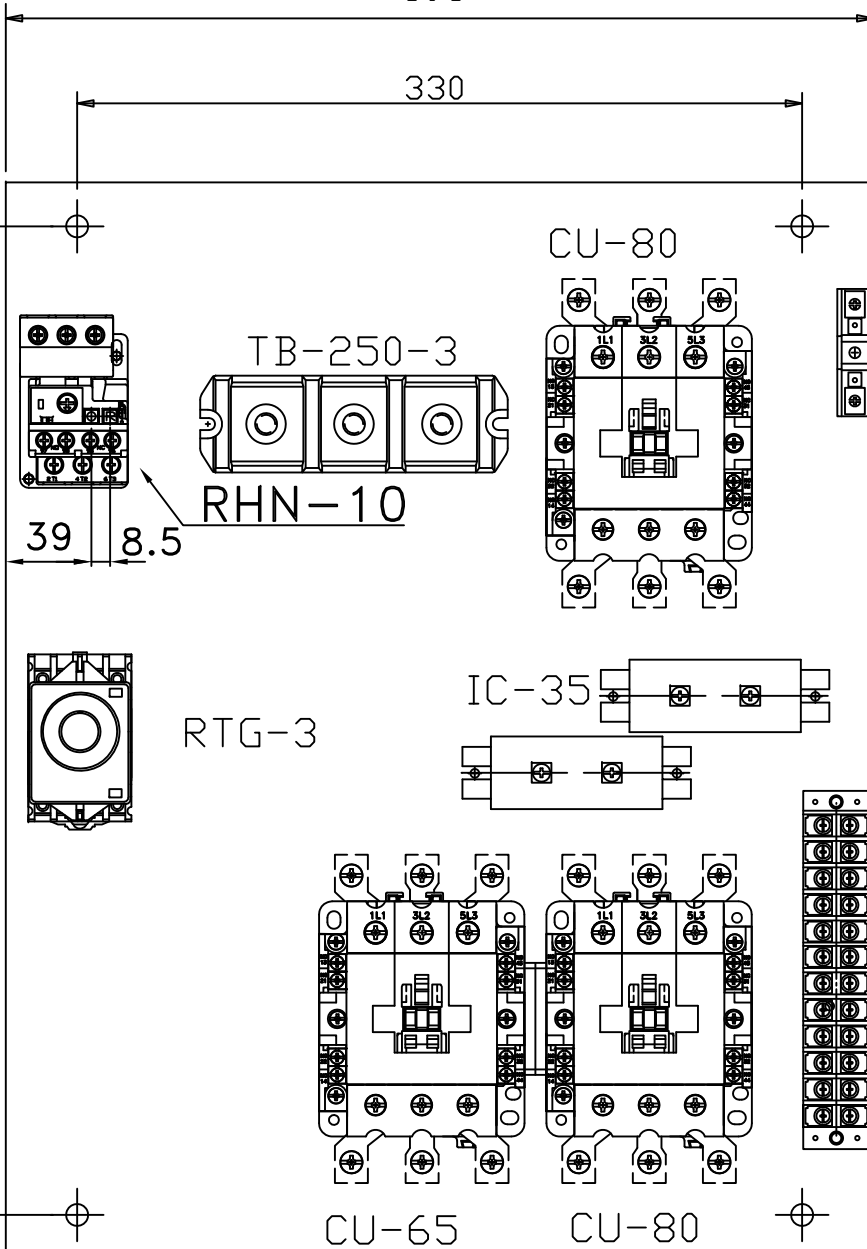

YUO-80

395

330

FUSE BASE

TB-20-4

TB25-12

底板 F DP 830095

126