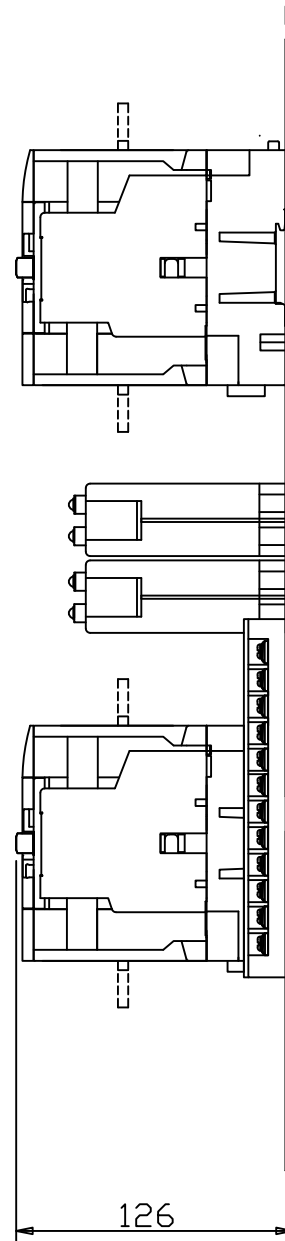

YUO-80

395

330

FUSE BASE

TB-20-4

TB25-12

底板 F DP 830095

126