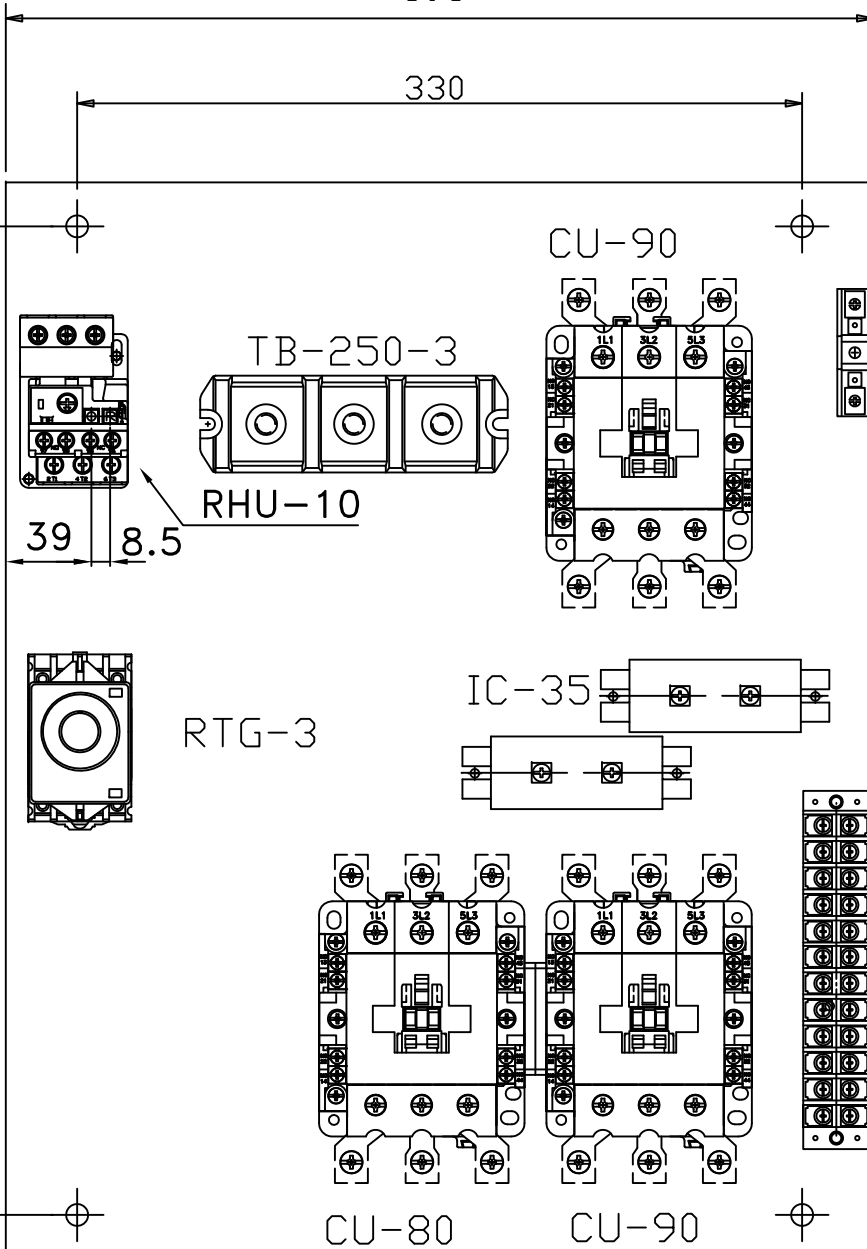

YUO-90

395

330

FUSE BASE

TB-20-4

TB25-12

底板 F DP 830095

126