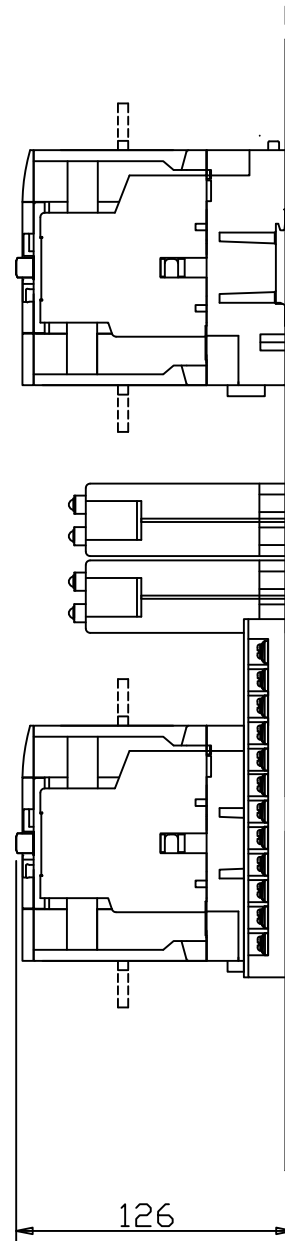

YUO-90

395

330

FUSE BASE

TB-20-4

TB25-12

底板 F DP 830095

126