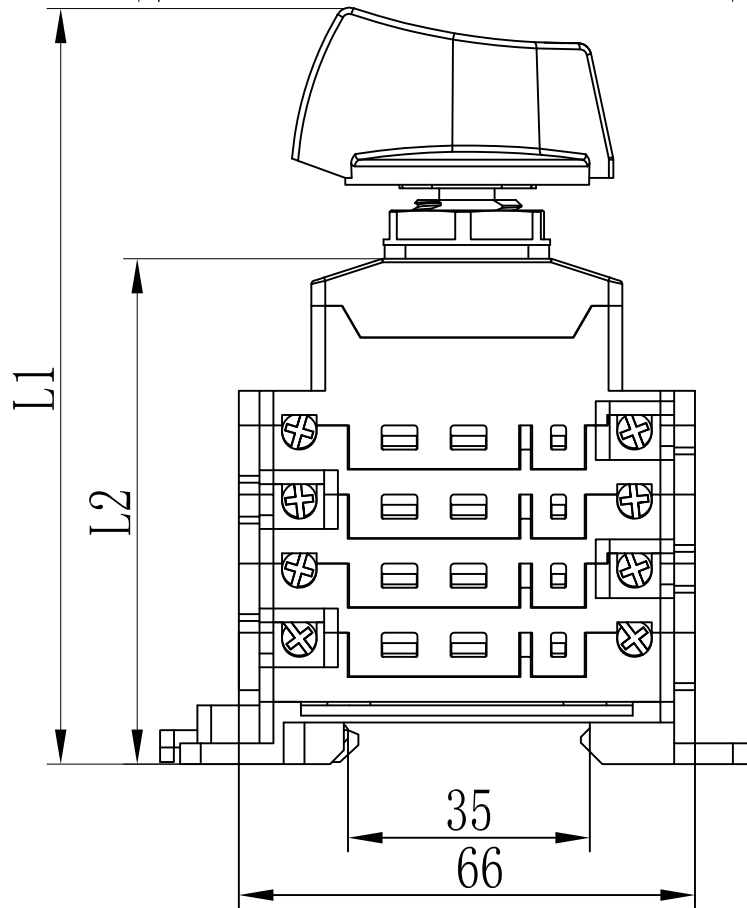

TDS-32

面板開孔

極數	L1(mm)	L2(mm)
2P	89	53
4P	109	73
6P	129	93
8P	149	113