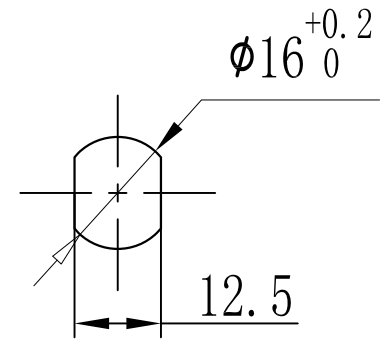

TDS-32

面板開孔

極數	L1(mm)	L2(mm)
2P	89	53
4P	109	73
6P	129	93
8P	149	113