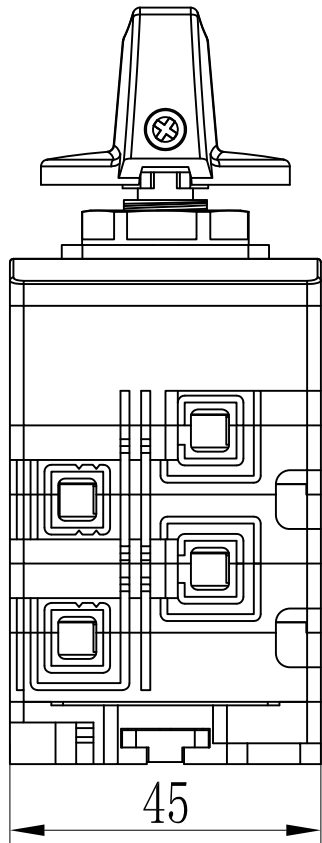

TDS-32

面板開孔

極數	L1(mm)	L2(mm)
2P	89	53
4P	109	73
6P	129	93
8P	149	113