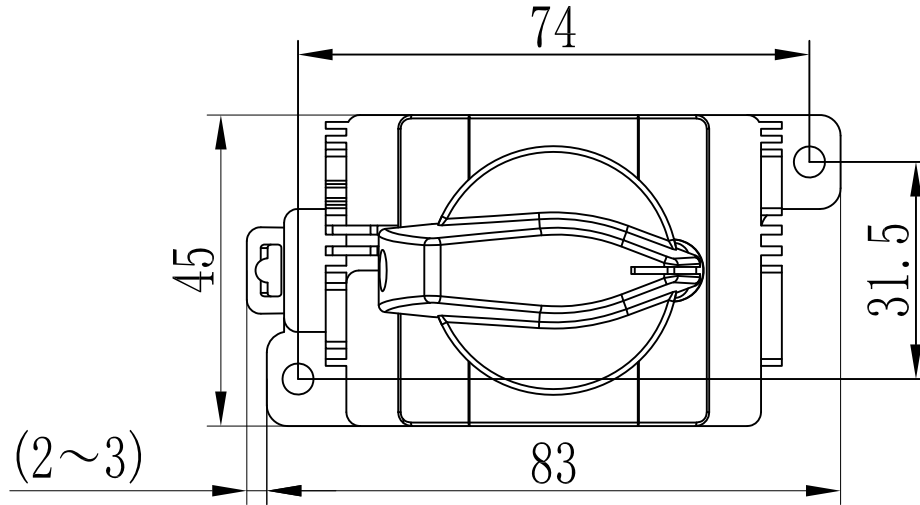

TDS-32

面板開孔

極數	L1(mm)	L2(mm)
2P	89	53
4P	109	73
6P	129	93
8P	149	113