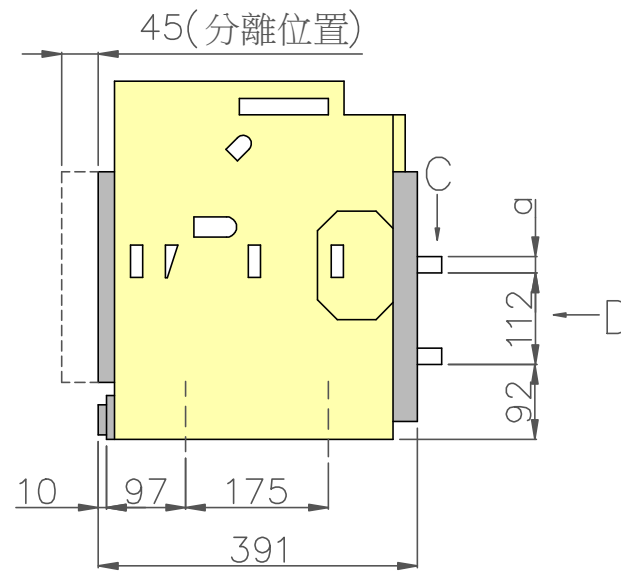

TAB-2000N 抽出式

| In A     | a mm |
|----------|------|
| 630~1600 | 15   |
| 2000     | 20   |