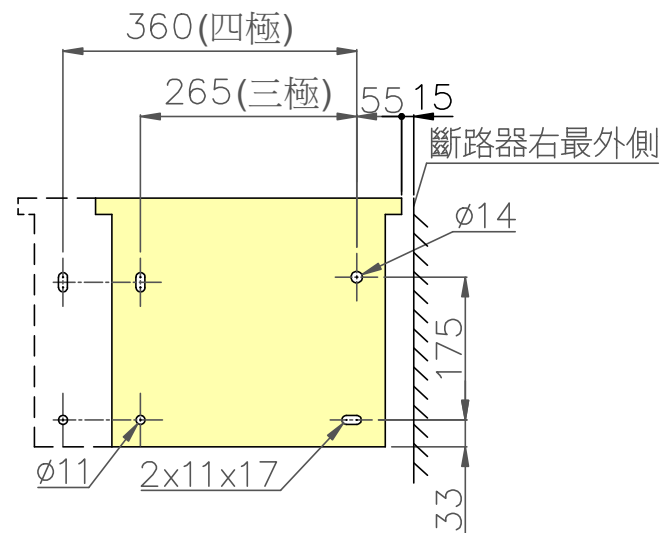

TAB-2000N 抽出式

| In A     | a mm |
|----------|------|
| 630~1600 | 15   |
| 2000     | 20   |