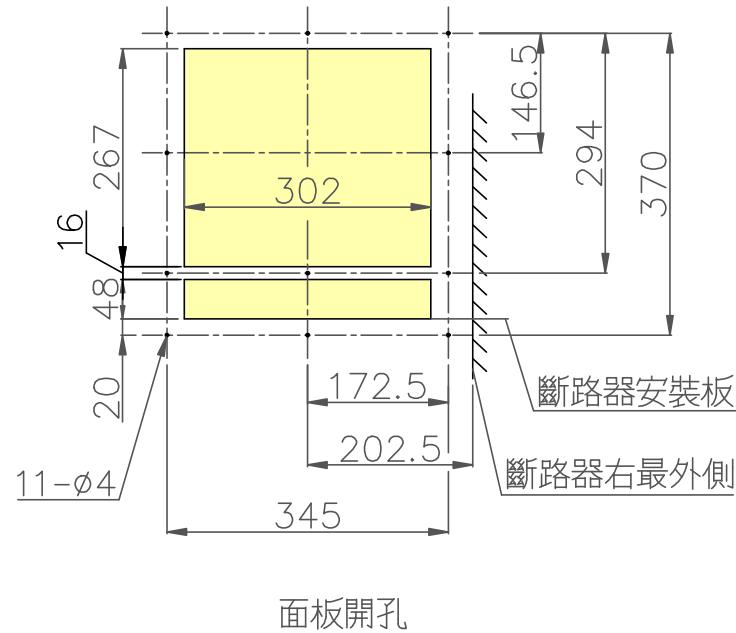

TAB-2000N 抽出式

| In A     | a mm |
|----------|------|
| 630~1600 | 15   |
| 2000     | 20   |