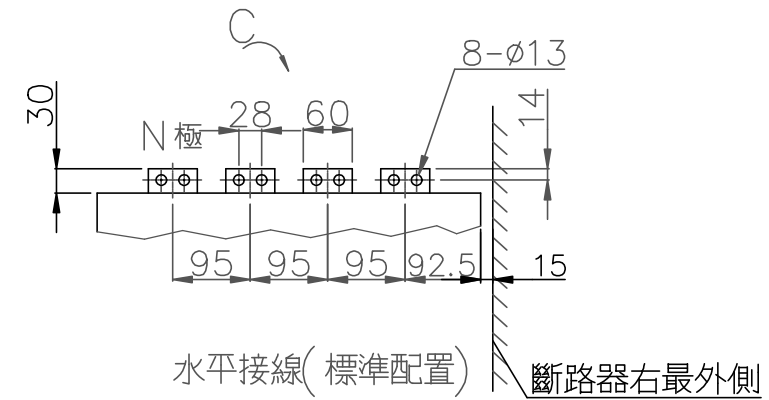

TAB-2000N 抽出式

| In A     | a mm |
|----------|------|
| 630~1600 | 15   |
| 2000     | 20   |