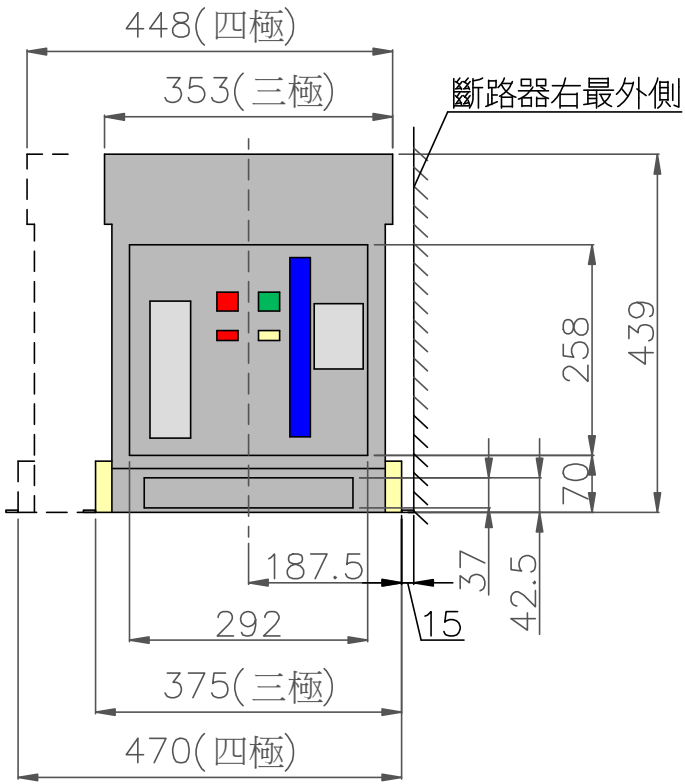

TAB-2000N 抽出式

| In A     | a mm |
|----------|------|
| 630~1600 | 15   |
| 2000     | 20   |