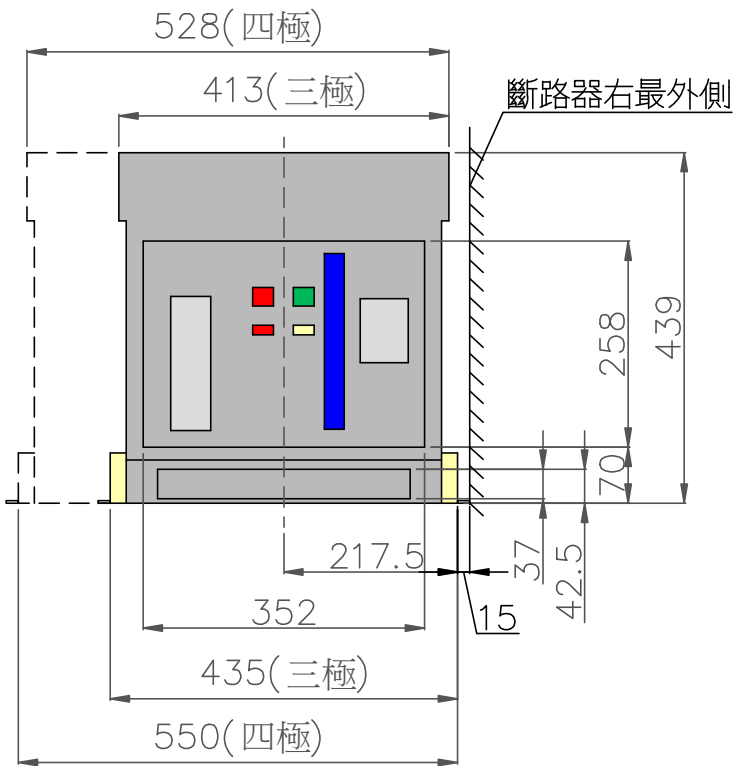

TAB-3200 抽出式

面板開孔

In A	a mm
2000~3200	30