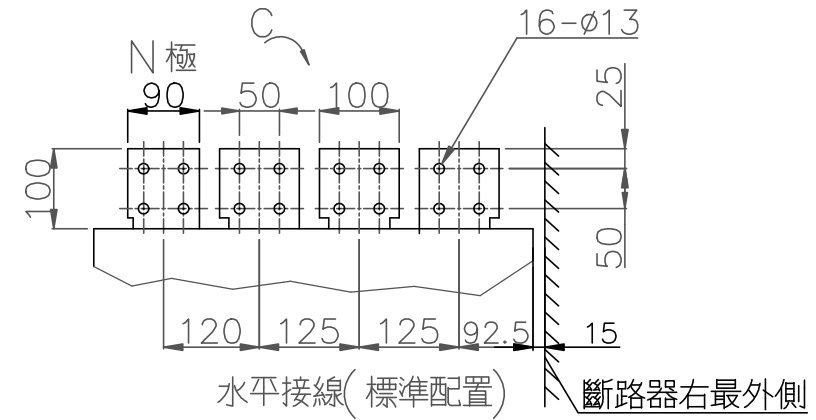

TAB-3200 抽出式

面板開孔

In A	a mm
2000~3200	30