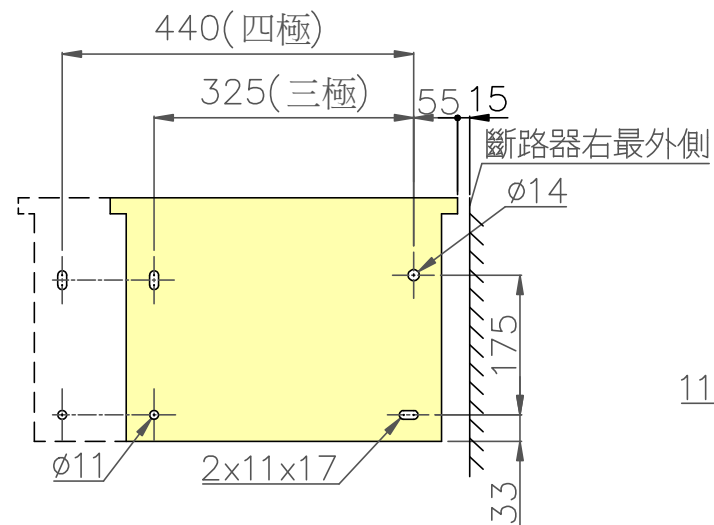

TAB-3200 抽出式

面板開孔

In A	a mm
2000~3200	30