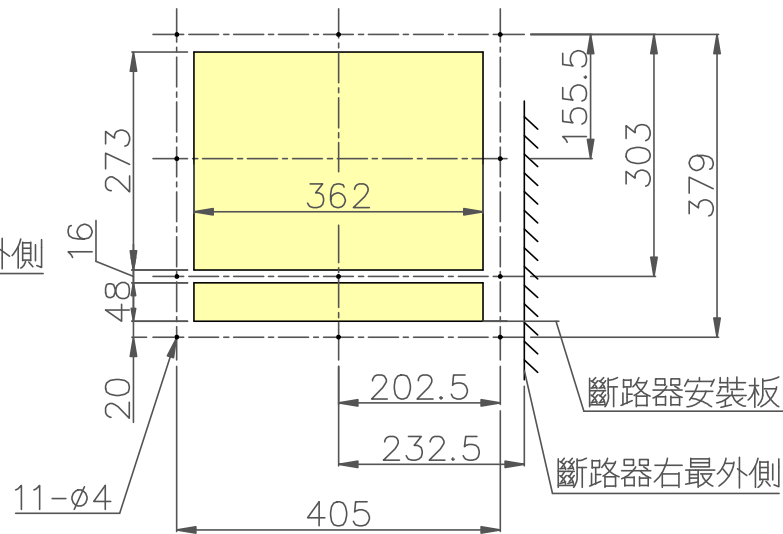

TAB-3200 抽出式

面板開孔

In A	a mm
2000~3200	30