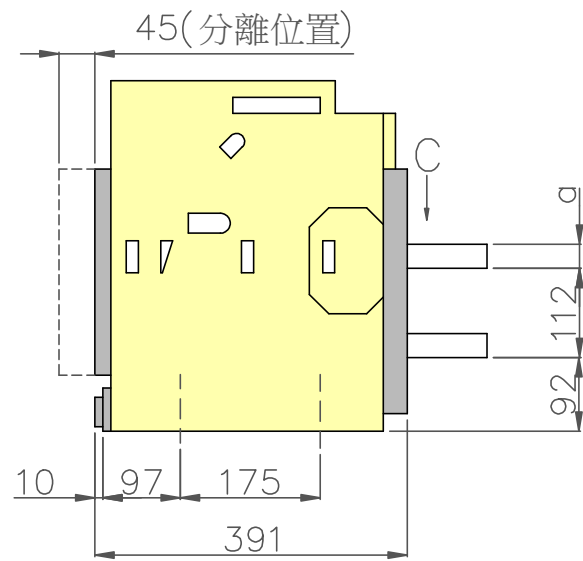

TAB-3200 抽出式

面板開孔

In A	a mm
2000~3200	30