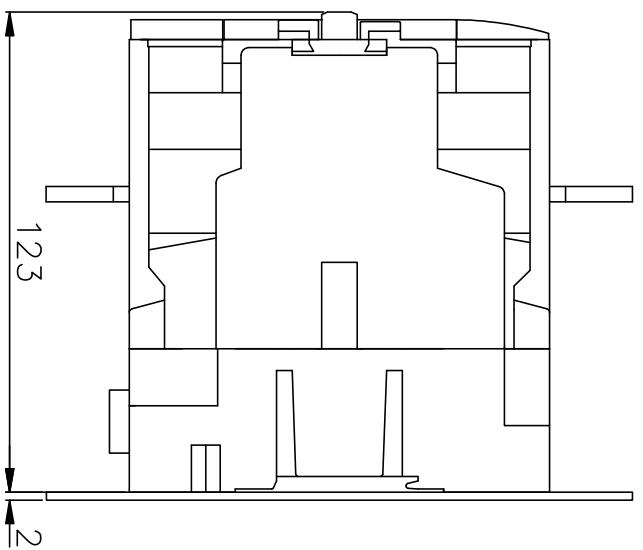

M6 主接點端子
CU-80(s)

M6 主接點端子
CU-50(s), CU-65(s)

M3.5 線圈端子

M3.5 補助接點端子

4- $\phi 7$ 固定孔

130
150

235
208
10
93.5
21
21

32
32

130

固定尺寸

208

4-M6 固定孔

CUL-50~80(s)