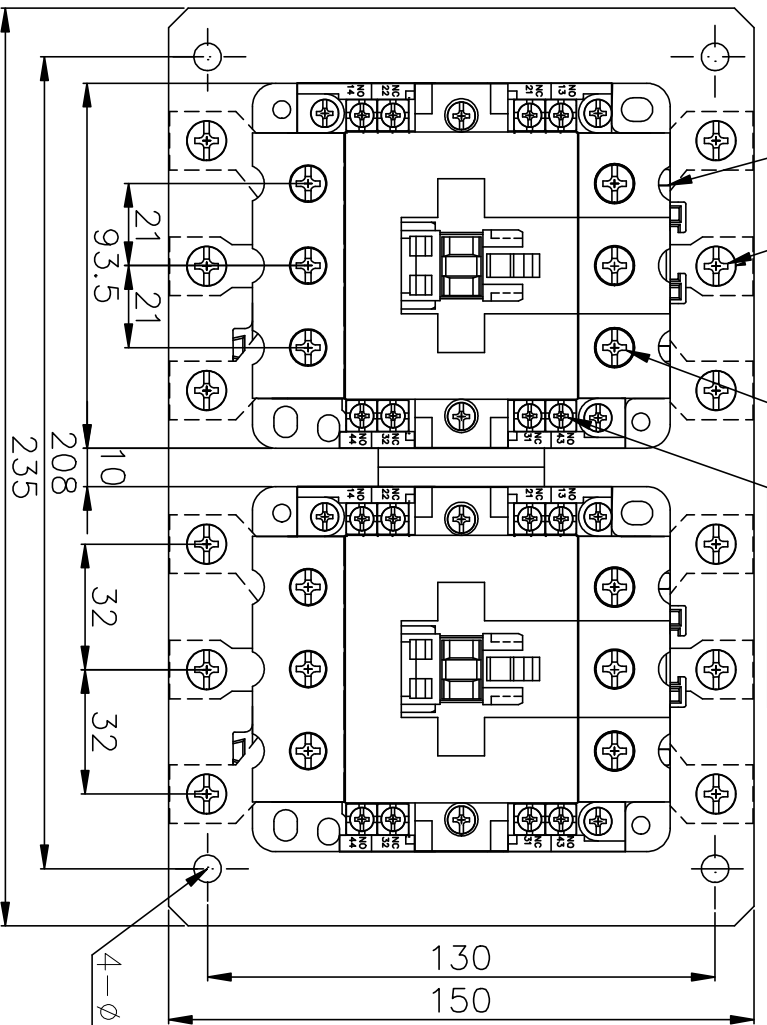

M6 主接點端子
CU-80(s)

M6 主接點端子
CU-50(s), CU-65(s)

M3.5 線圈端子

M3.5 補助接點端子

4- $\phi 7$ 固定孔

130
150

235
208
10
93.5
21
21

32
32

130

固定尺寸

208

4-M6 固定孔

CUL-50~80(s)