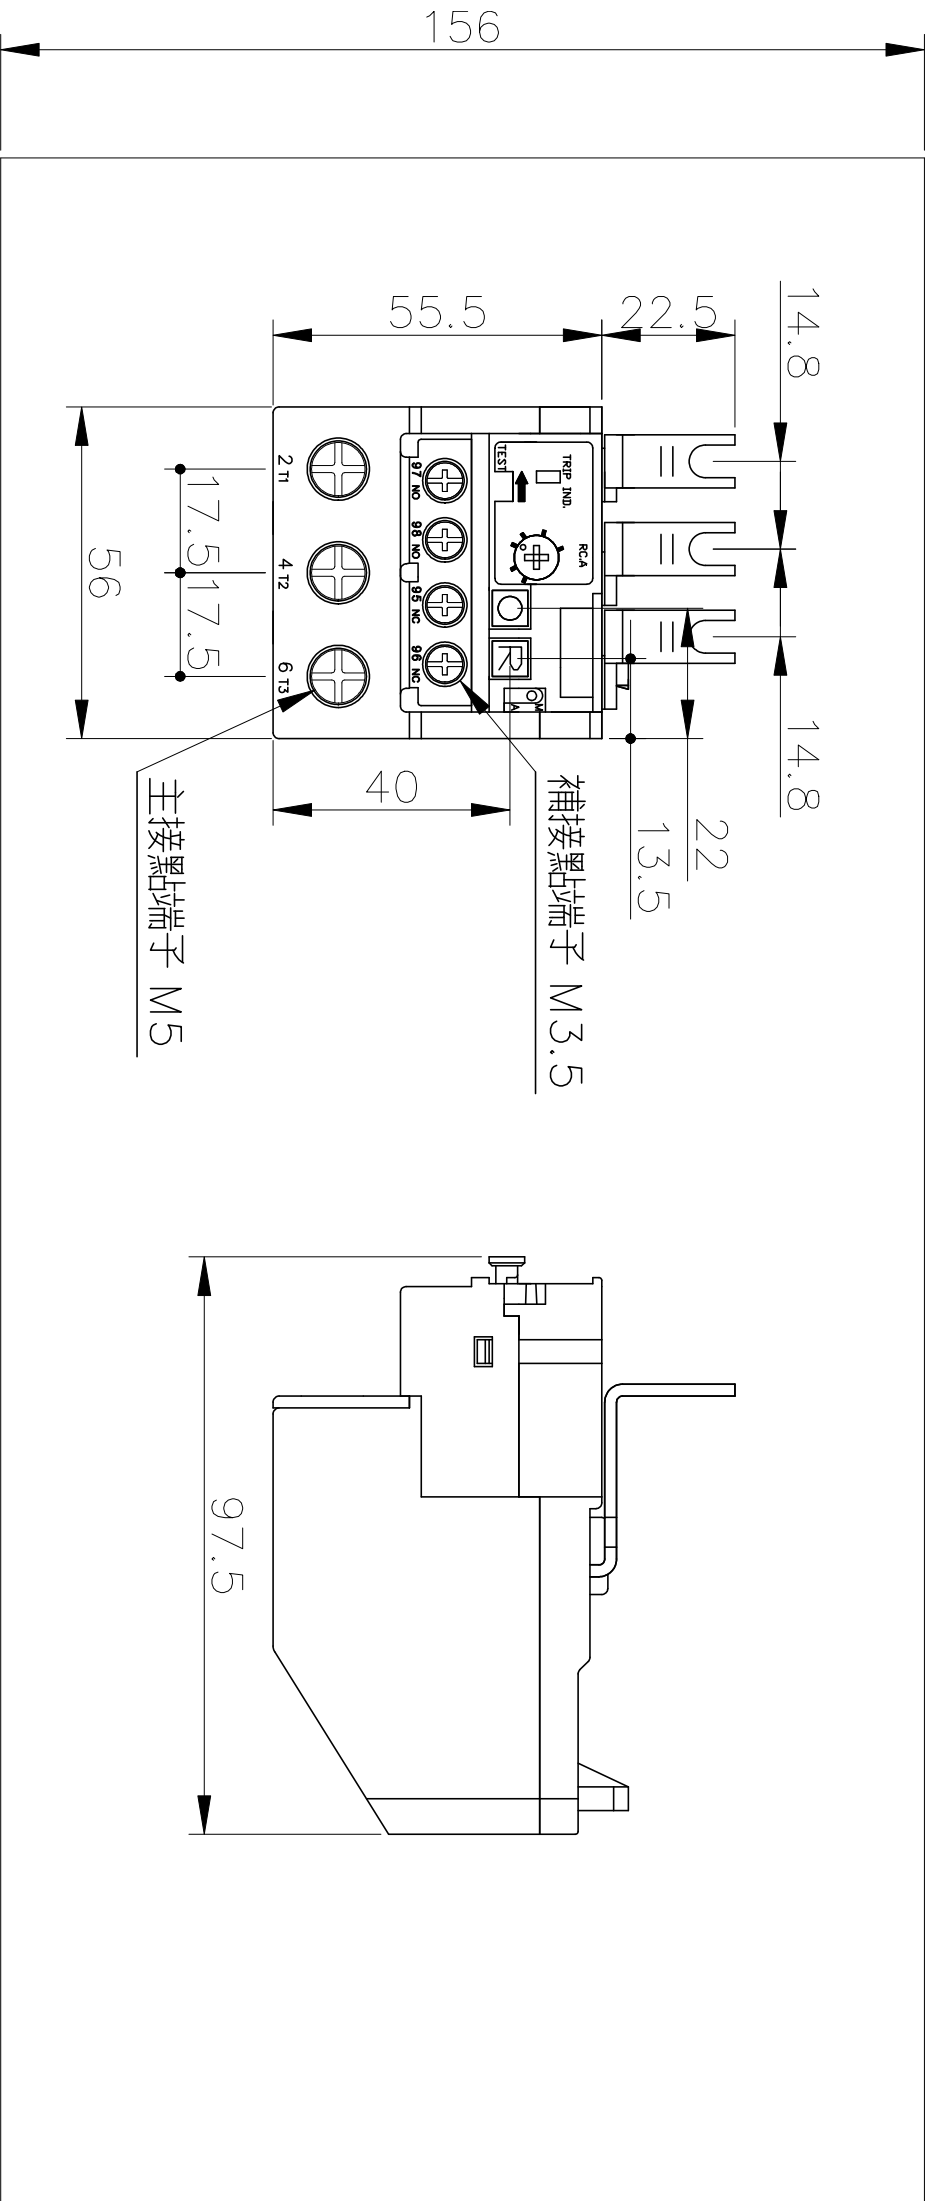

RHU-80/□ 4 外形圖尺寸

SCALE 1:2.6