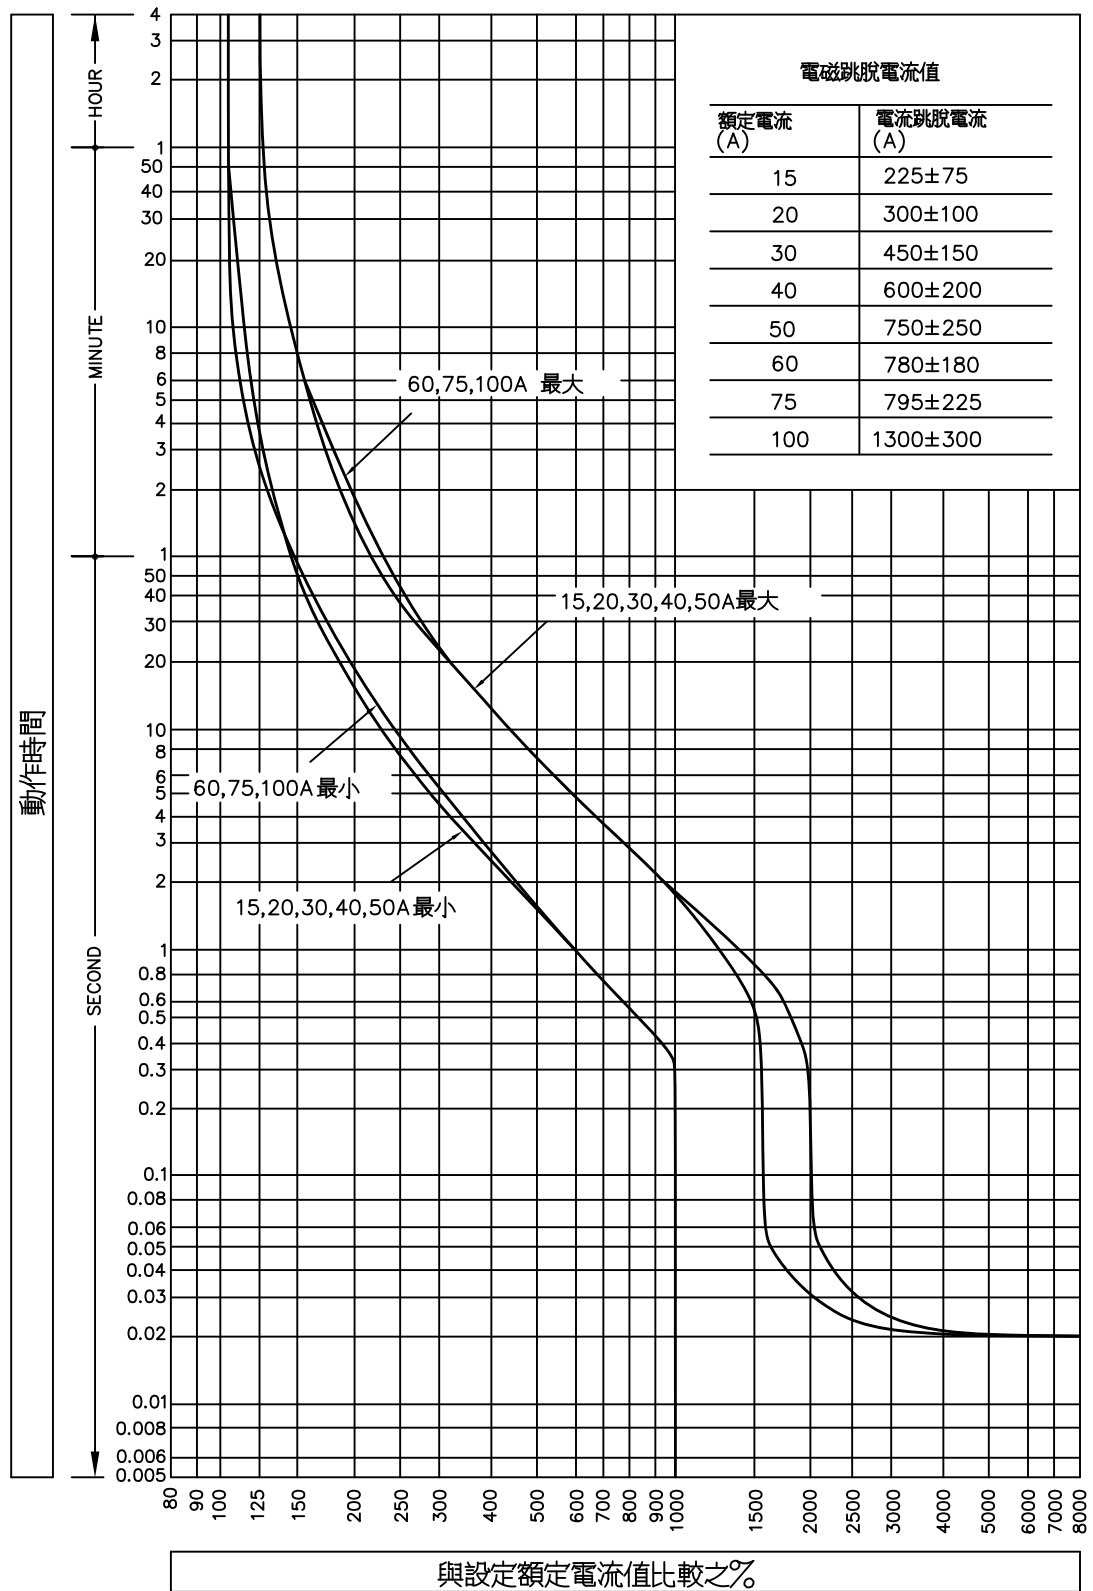

TO-60EB
 TO-100EB
 TO-100EC
 TLB-100

TO-60EB
TO-100EB
TO-100EC
TLB-100

基準周圍溫度40°