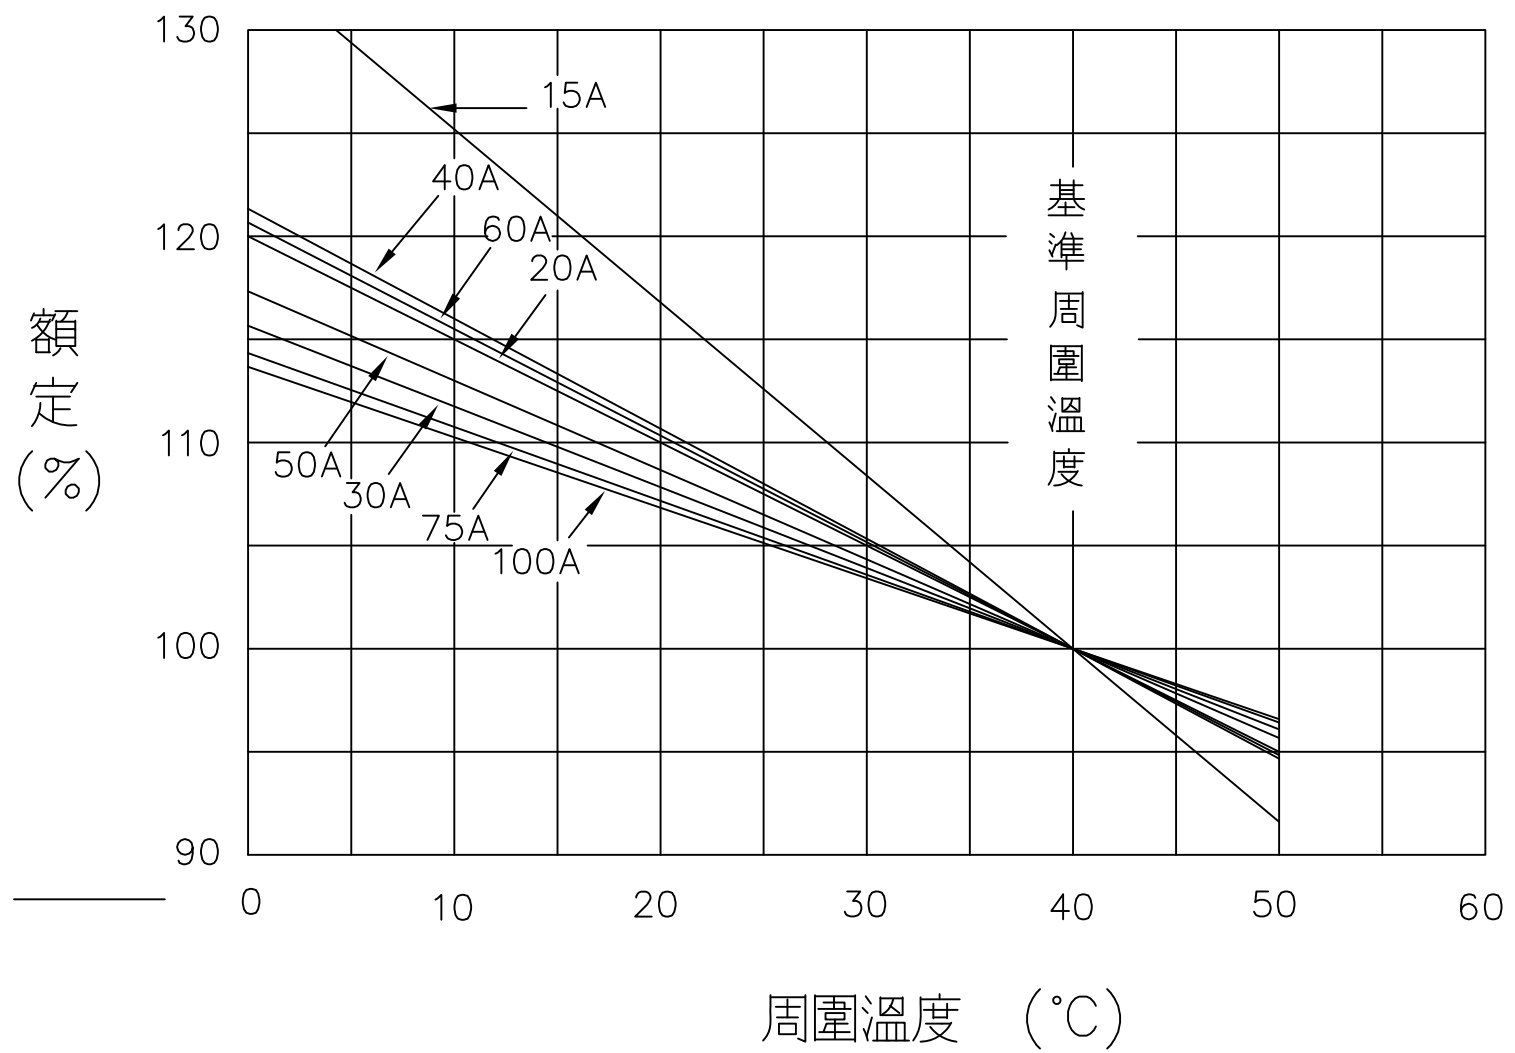

TO-60EB
 TO-100EB
 TO-100EC
 TLB-100

TO-60EB
TO-100EB
TO-100EC
TLB-100

基準周圍溫度40°