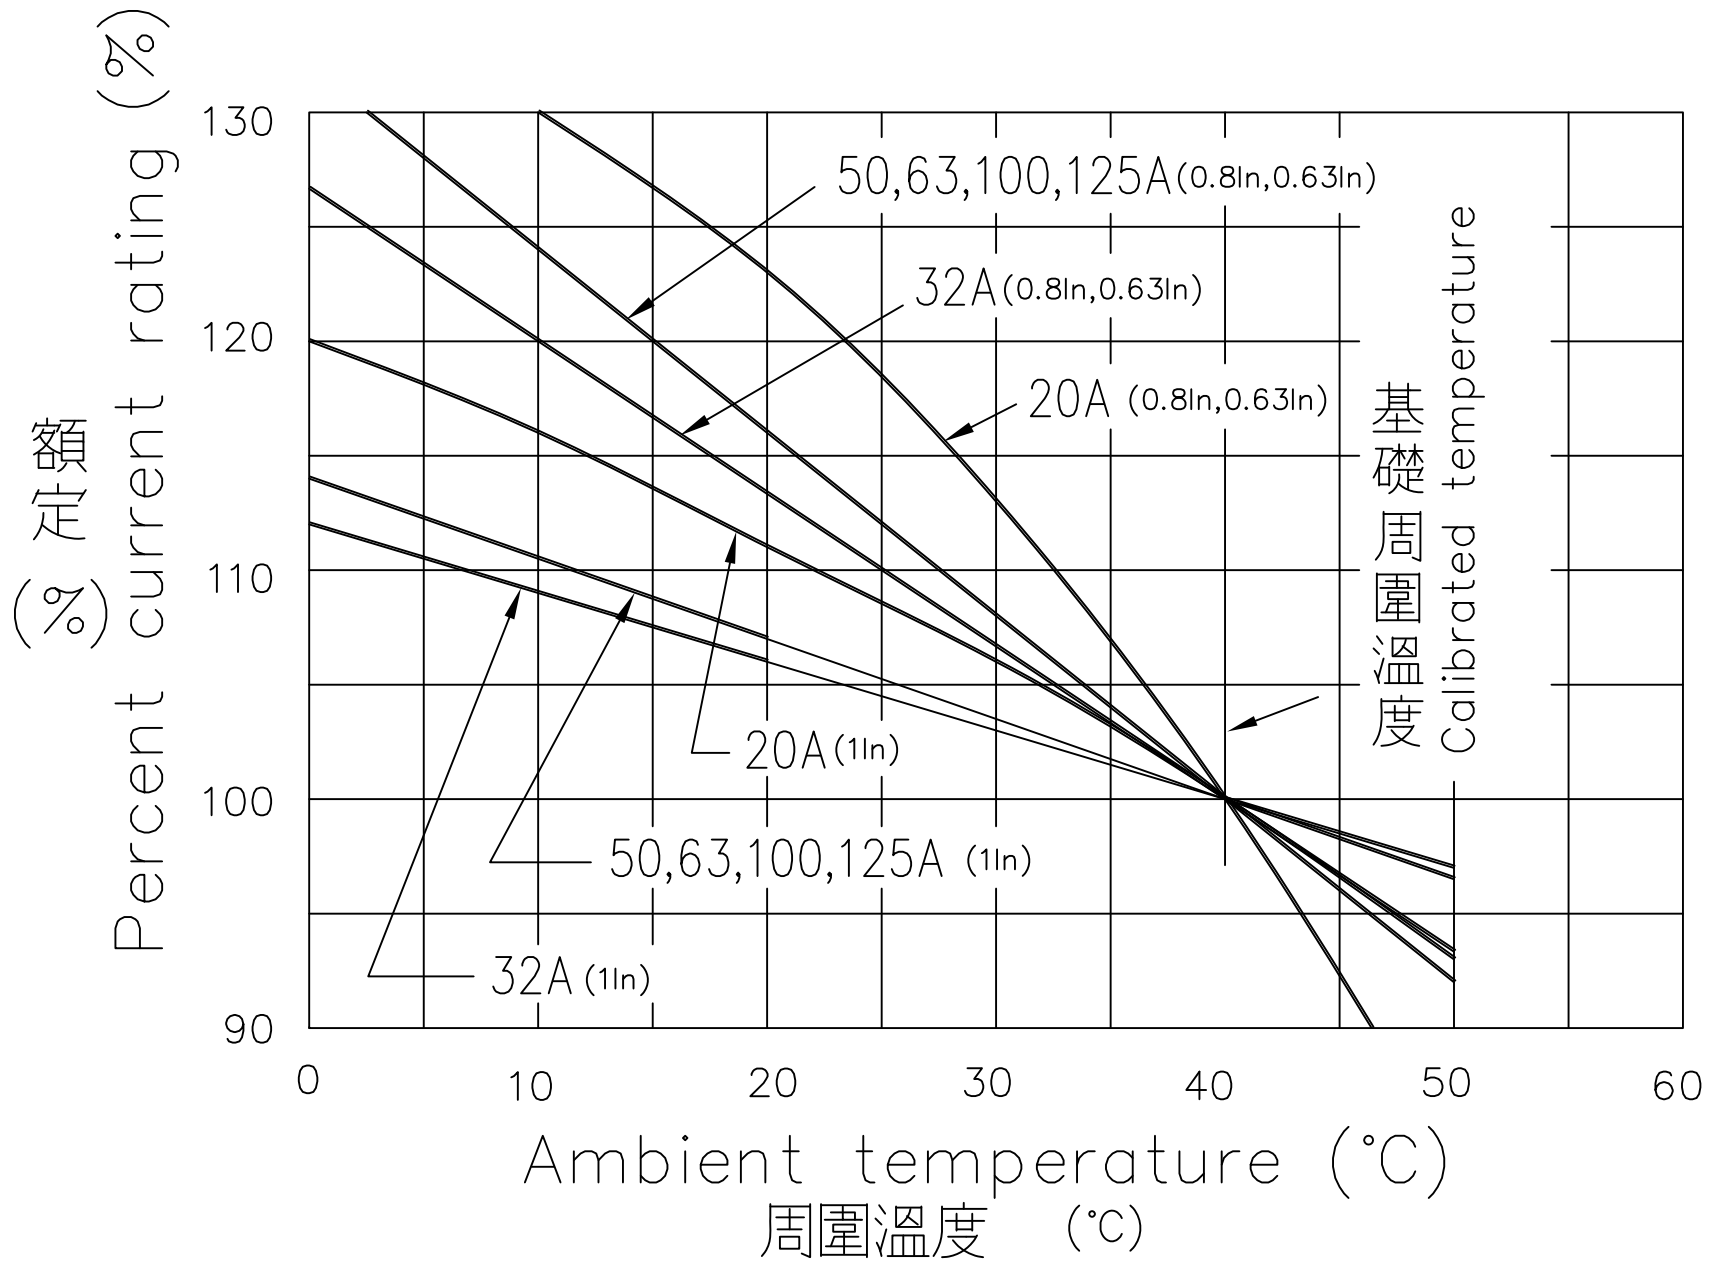

T0-125SJ 動作特性曲線圖

T0-125SJ 溫度補正曲線圖

PS: Calibrate at 40°C