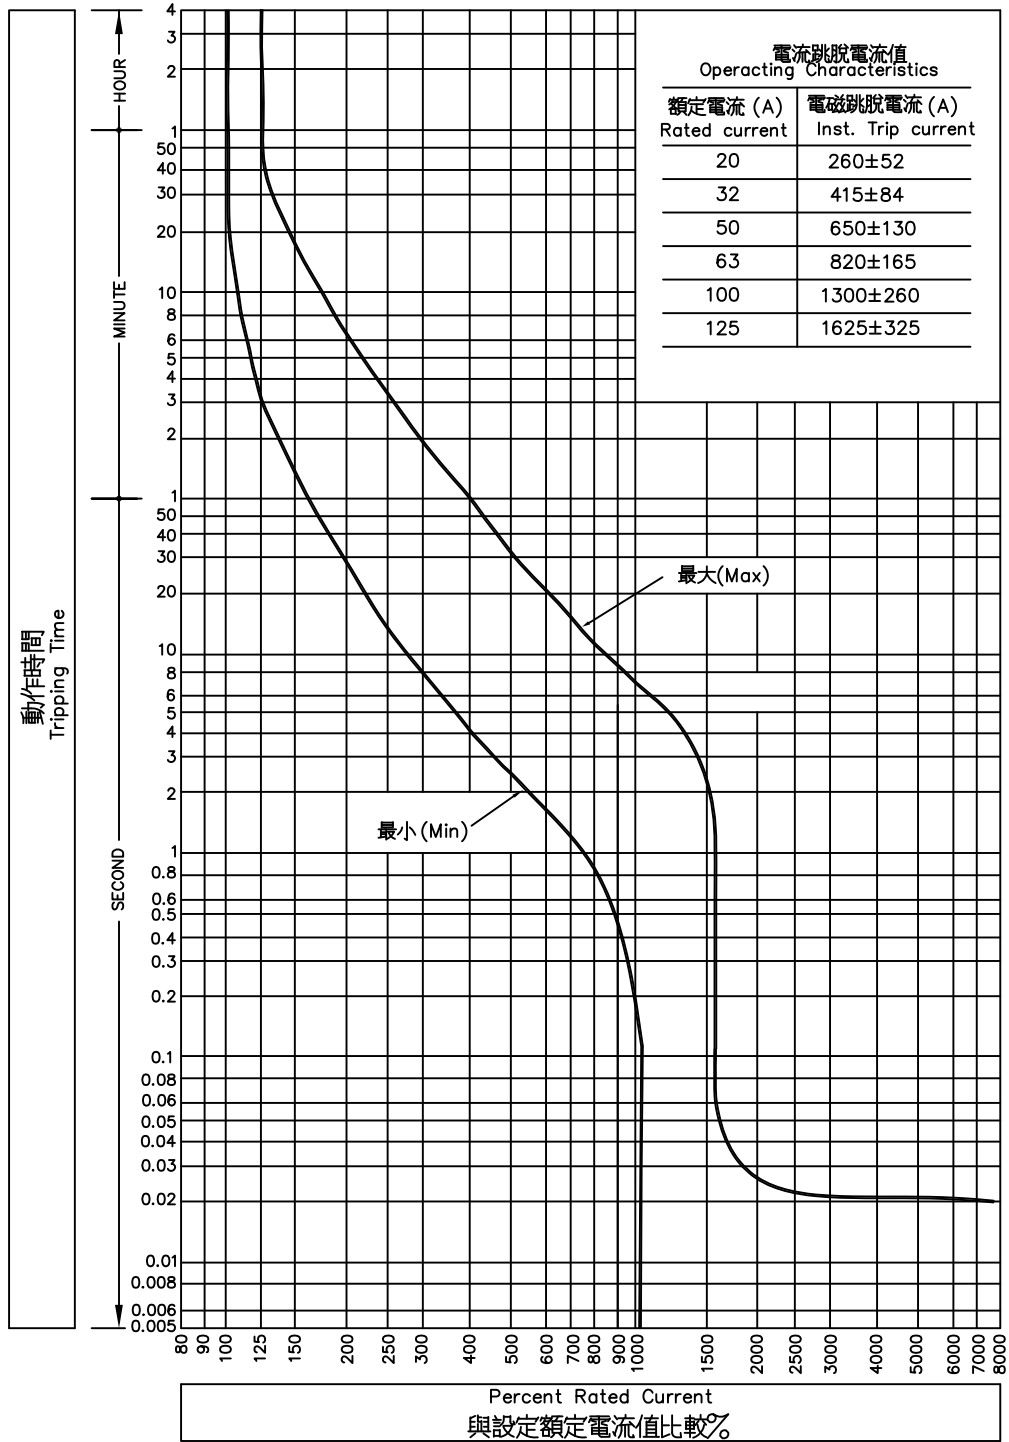

T0-125SJ 動作特性曲線圖

T0-125SJ 溫度補正曲線圖

PS: Calibrate at 40°C