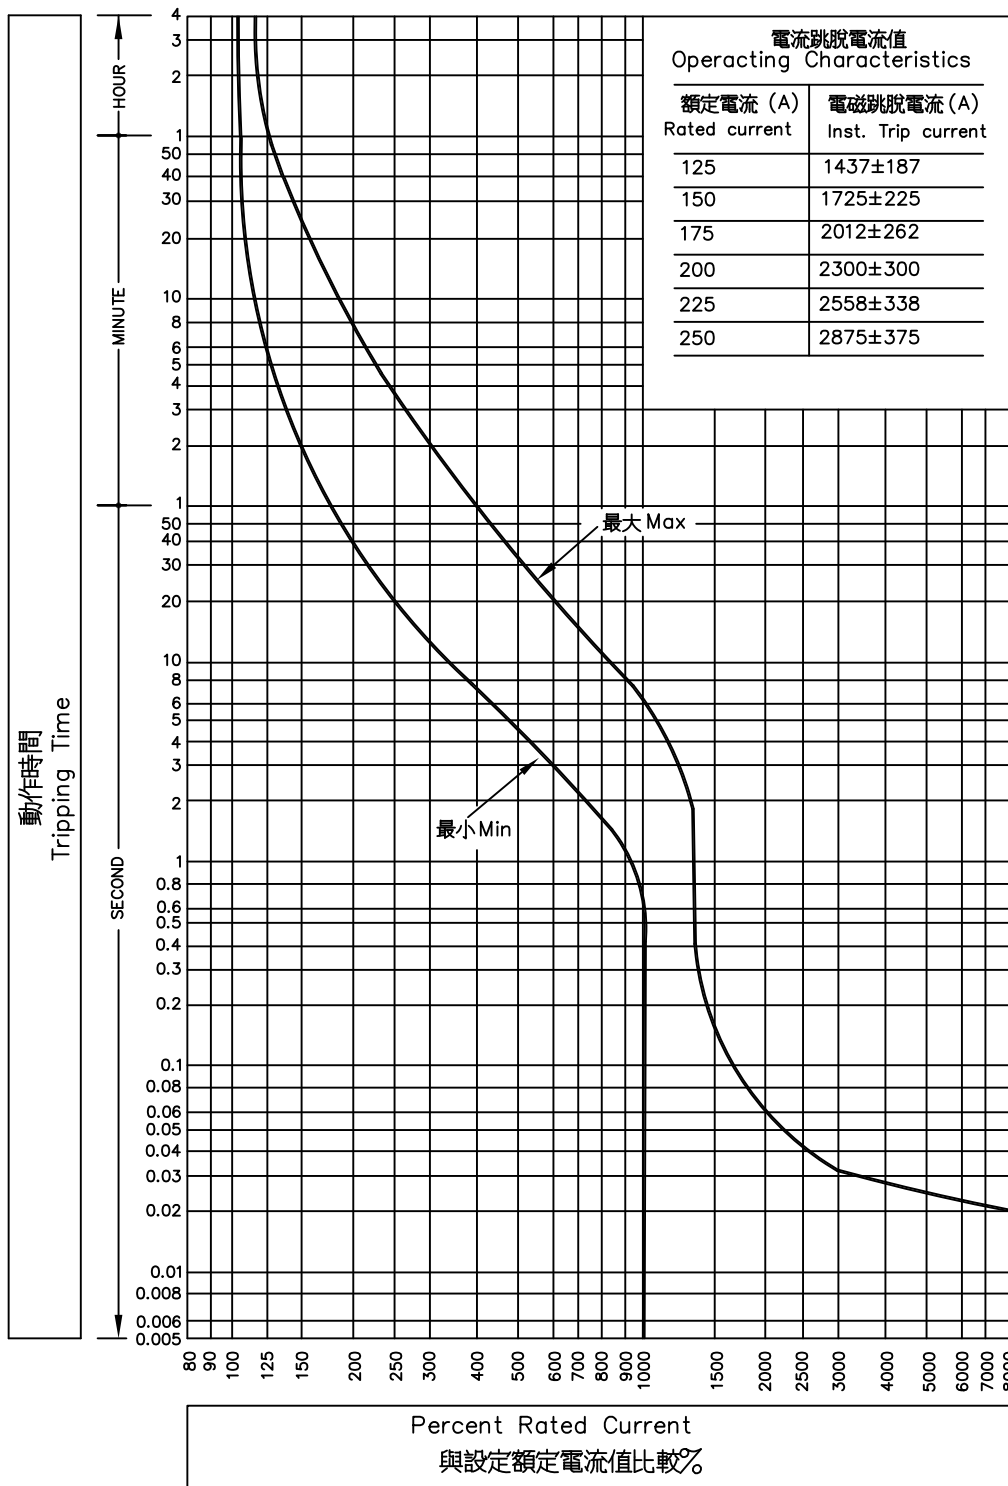

TO-250EB 動作特性曲線圖

# T0-250EB 溫度補正曲線圖

PS: Calibrate at 40°C