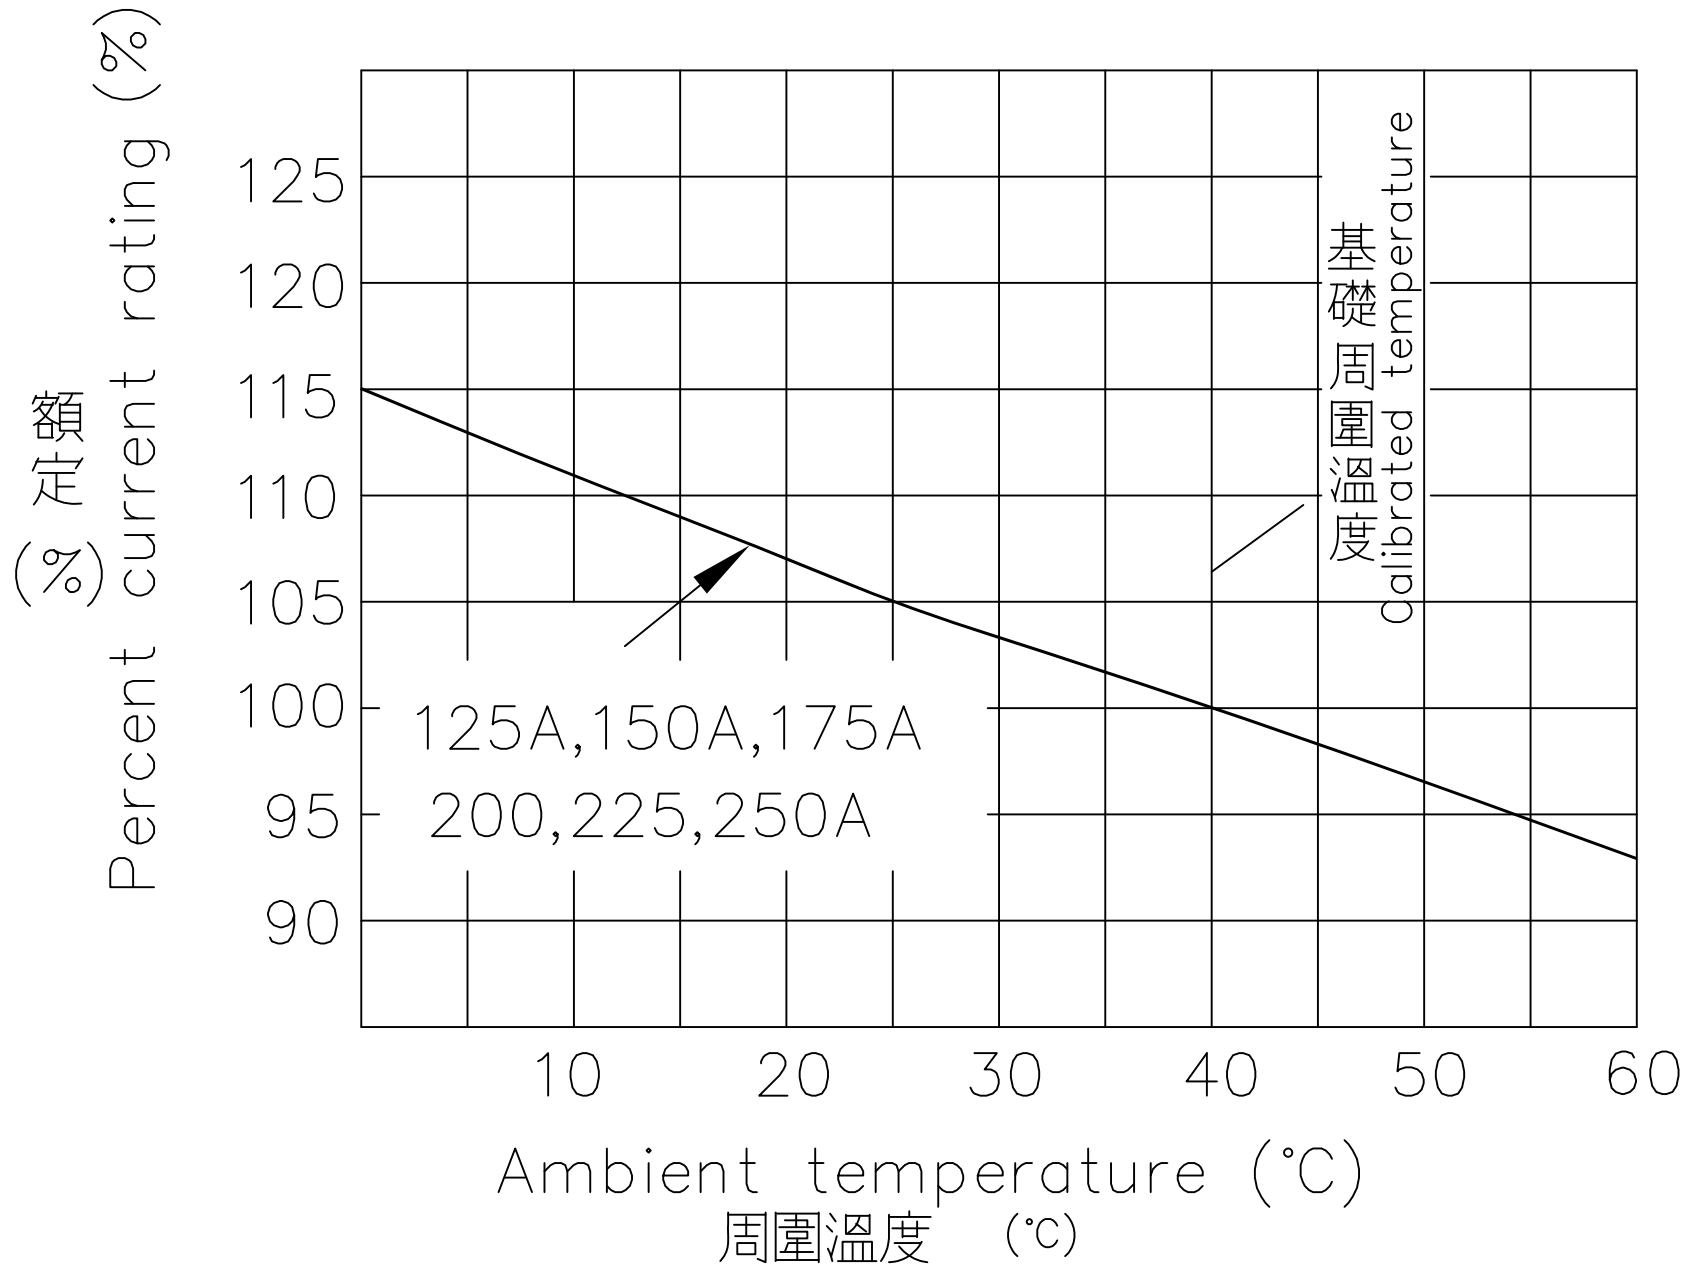

TO-250EB 動作特性曲線圖

# T0-250EB 溫度補正曲線圖

PS: Calibrate at 40°C