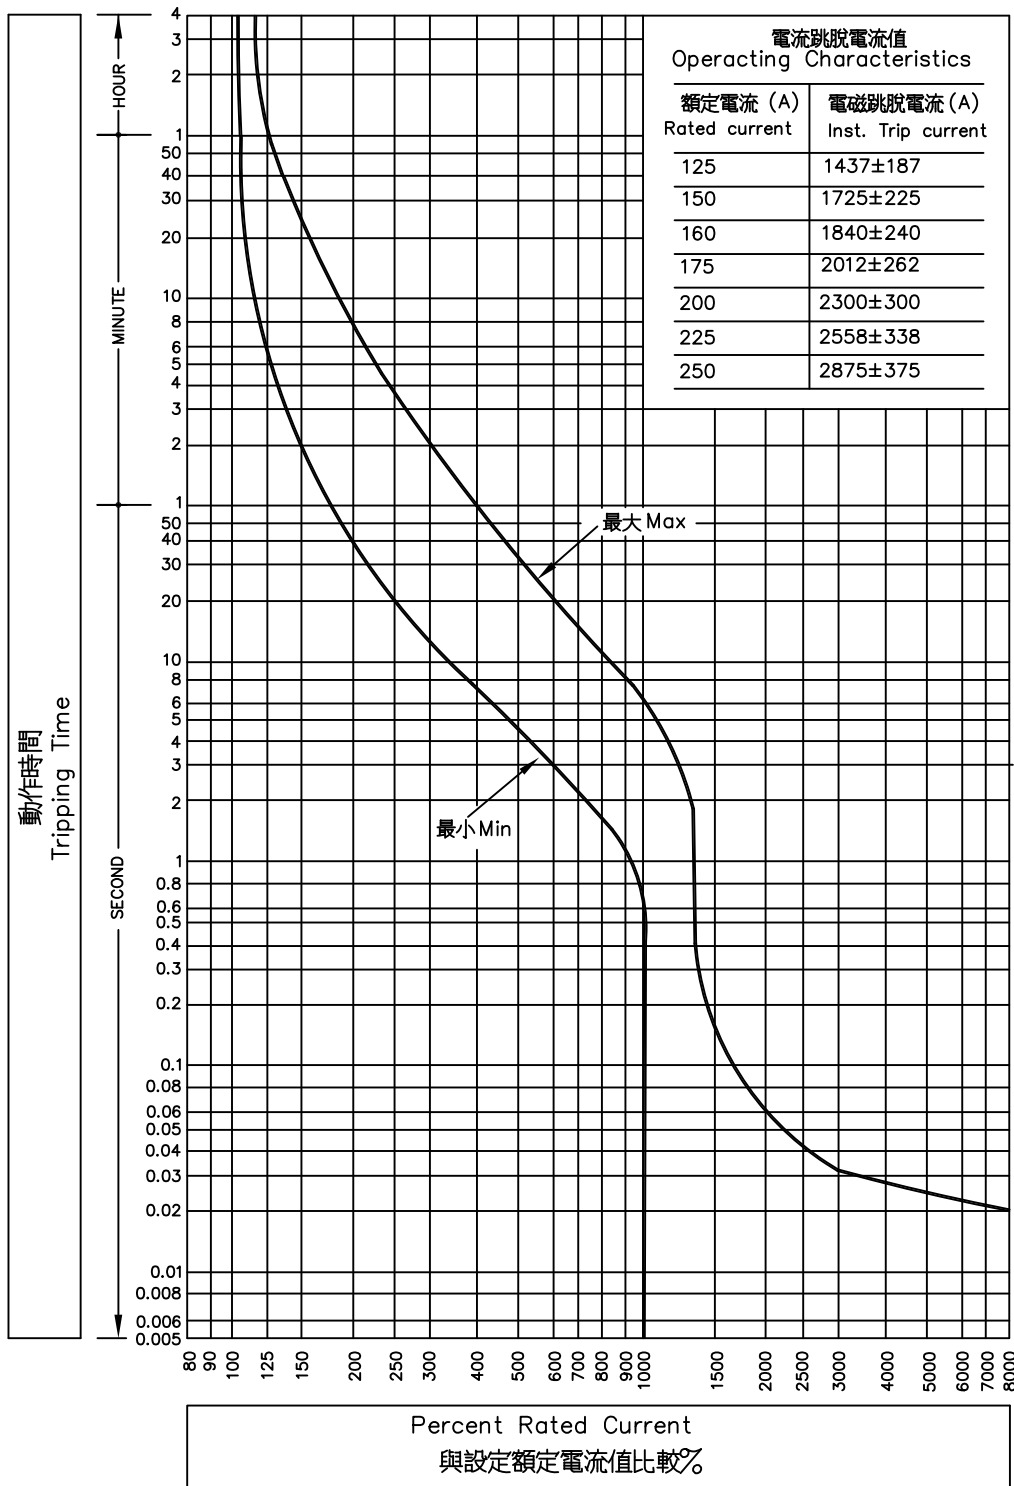

# TO-250SB 動作特性曲線圖

# T0-250SB 溫度補正曲線圖

PS: Calibrate at 40°C