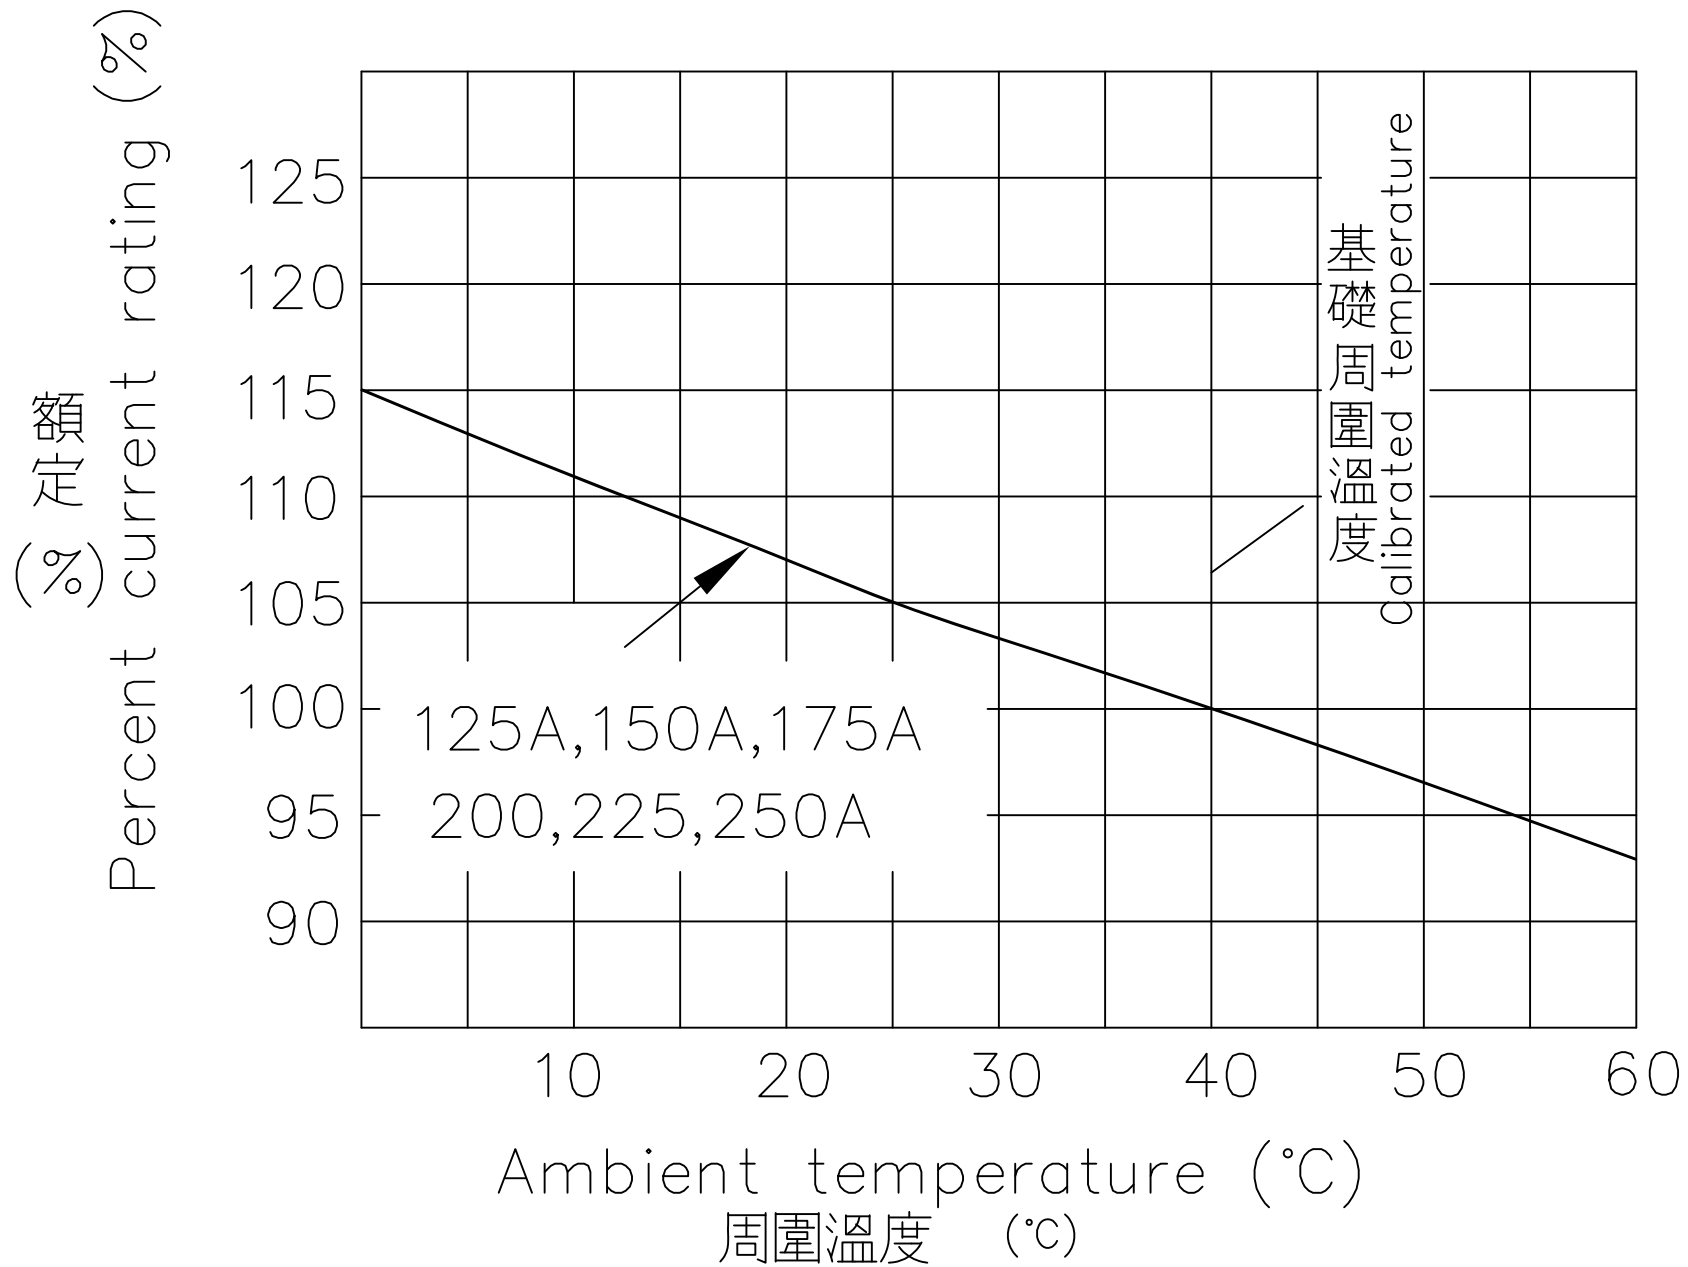

# TO-250SB 動作特性曲線圖

# T0-250SB 溫度補正曲線圖

PS: Calibrate at 40°C