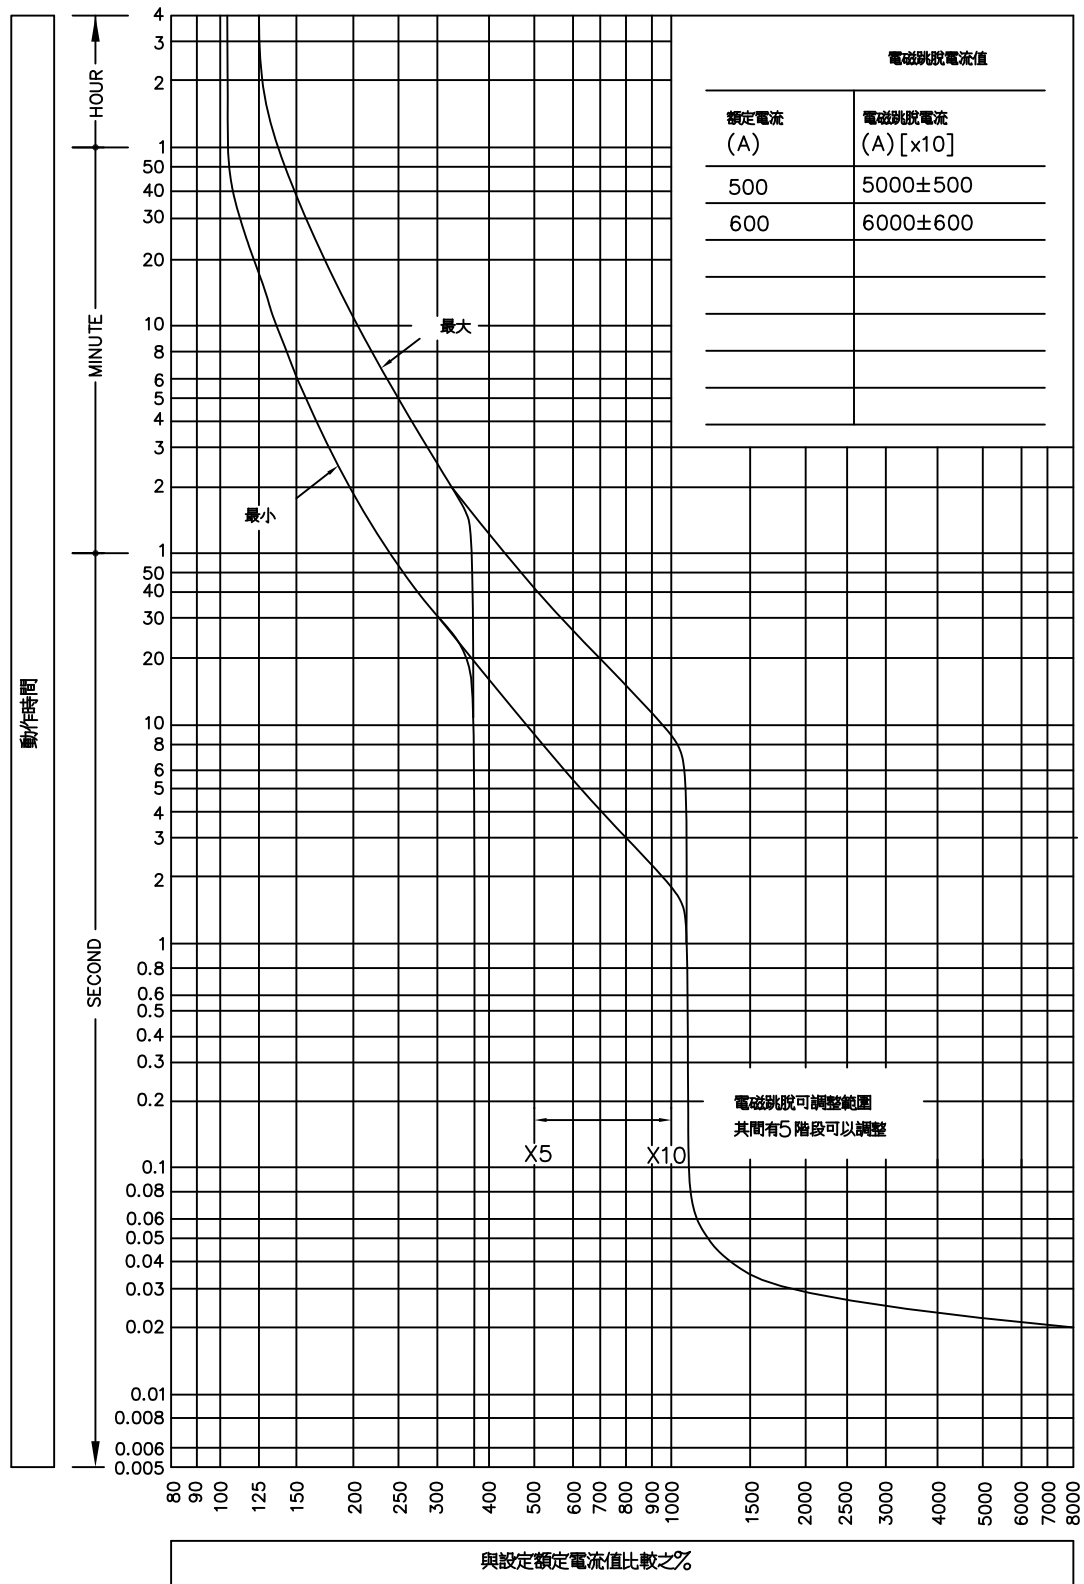

TO-600EB
 TO-600S
 TG-600H

TO-600EB
TO-600S
TG-600H

基準周圍溫度40°C

周圍溫度(°C)