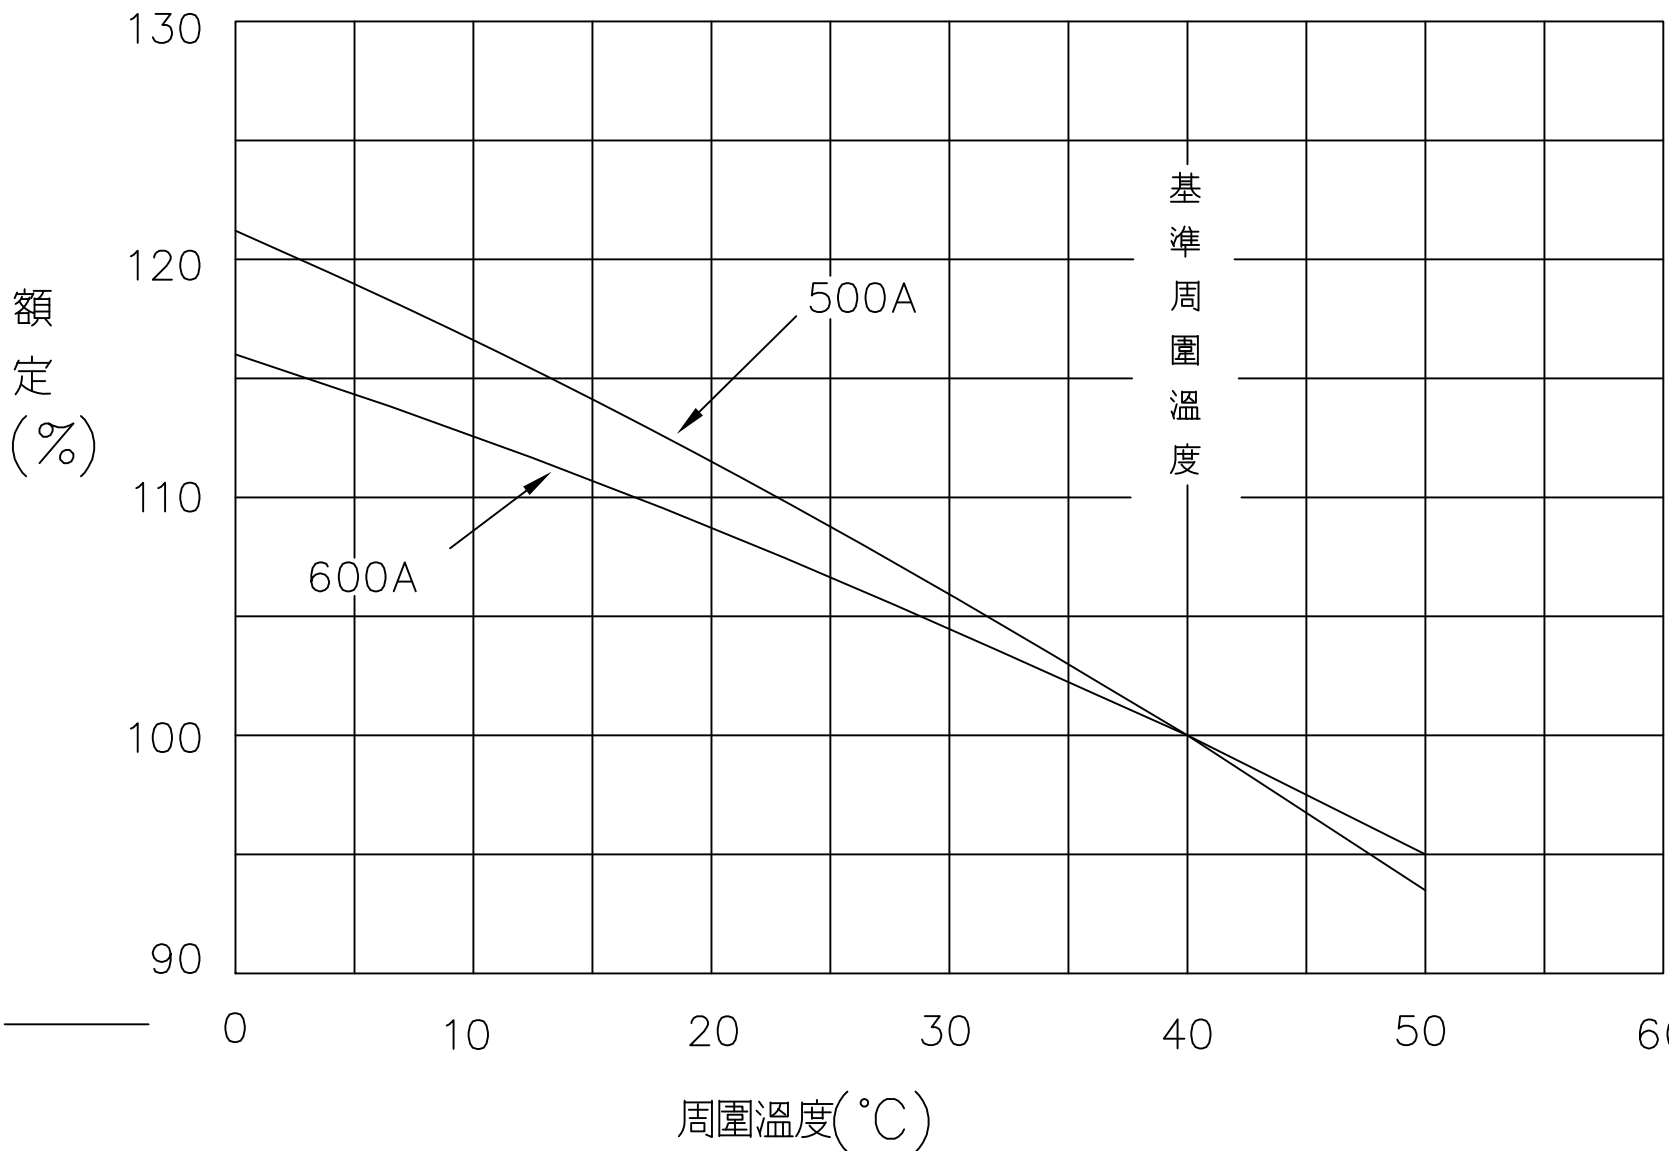

TO-600EB
 TO-600S
 TG-600H

TO-600EB
TO-600S
TG-600H

基準周圍溫度40°C

周圍溫度(°C)