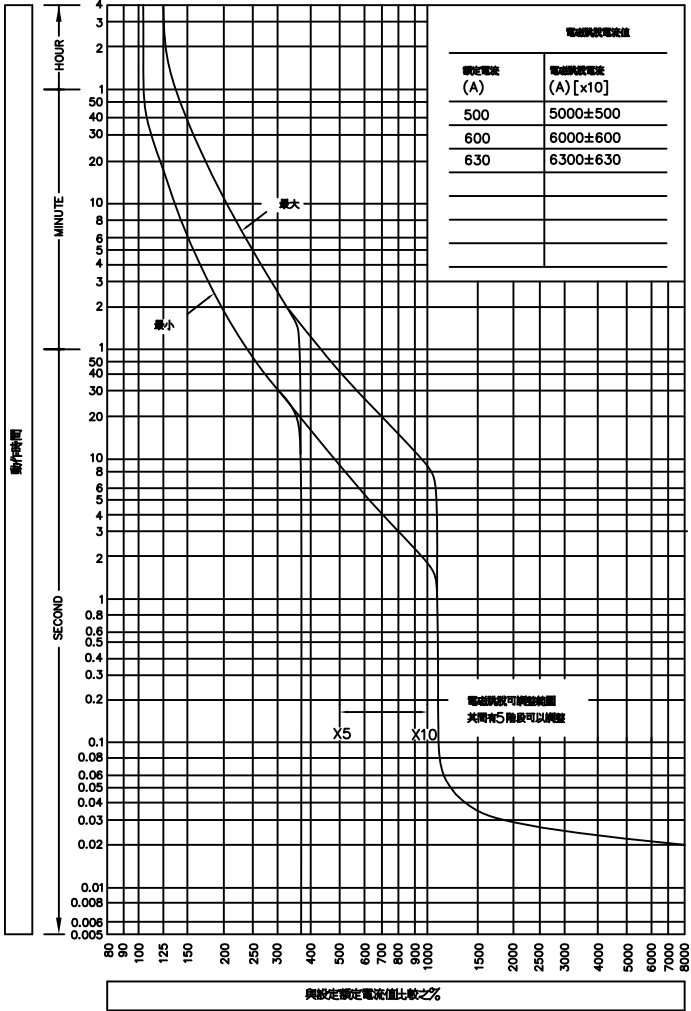

TO-630EB 動作特性曲線圖

溫補曲線圖