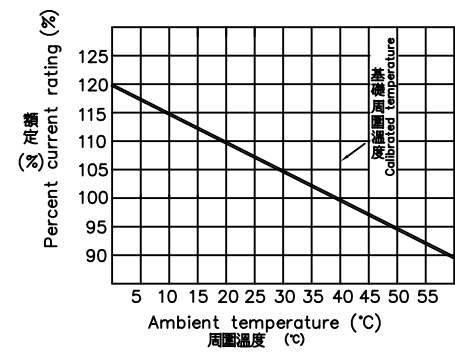

# TLB-800H4 特性曲線

PS: Calibrate at 40°C