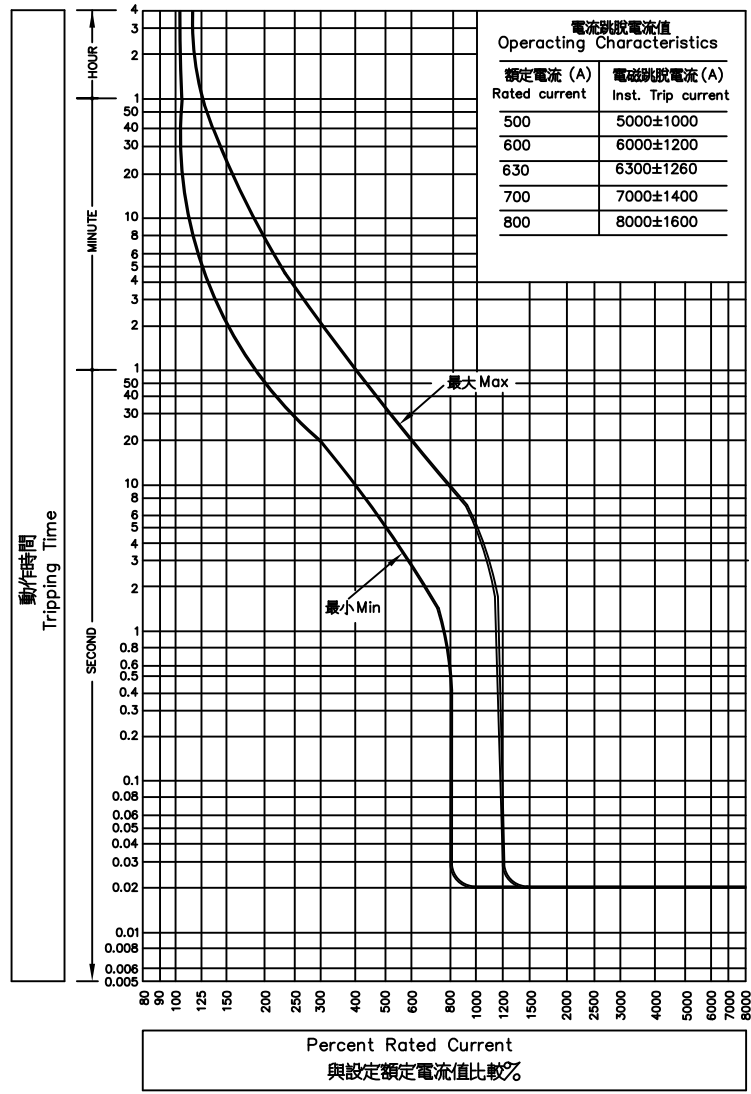

# TLB-800H4 特性曲線

PS: Calibrate at 40°C