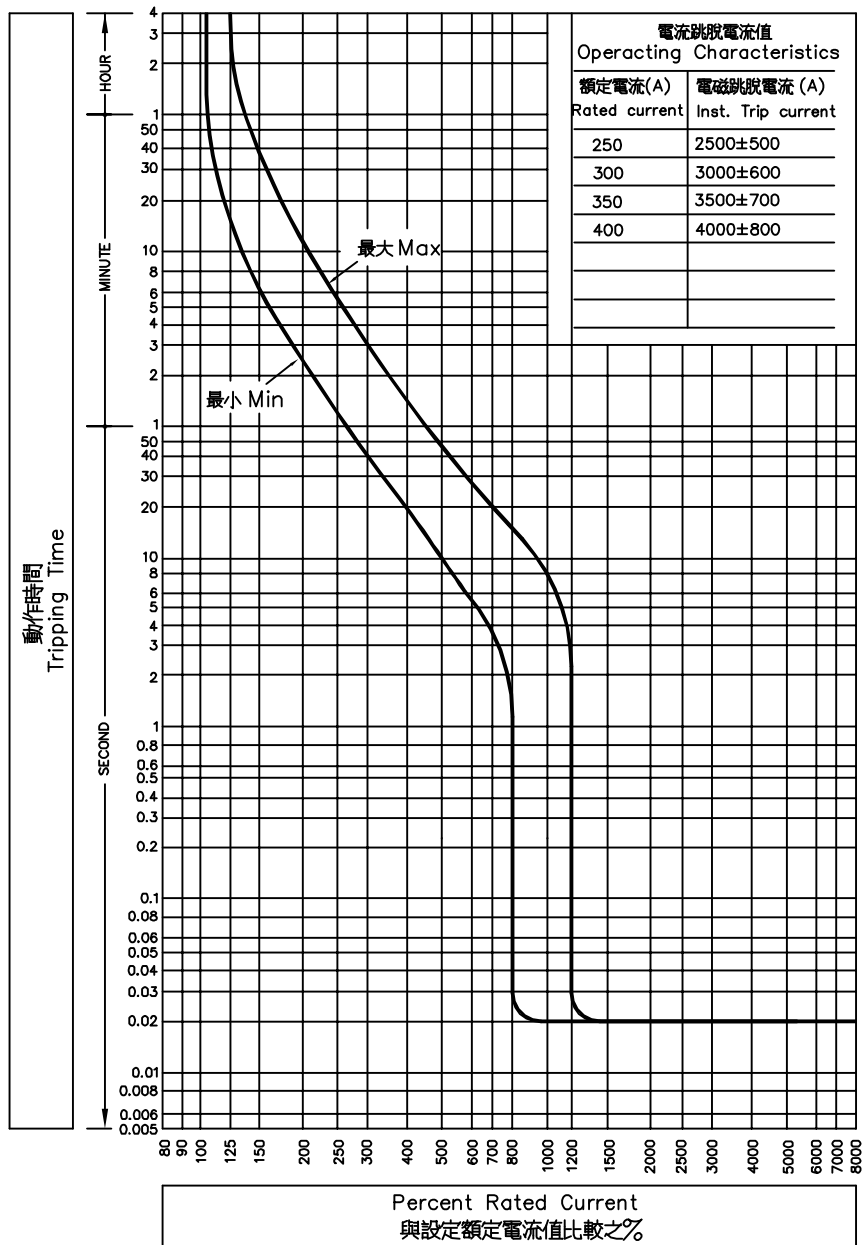

TLB-400S 動作特性曲線圖

溫補補正曲線圖