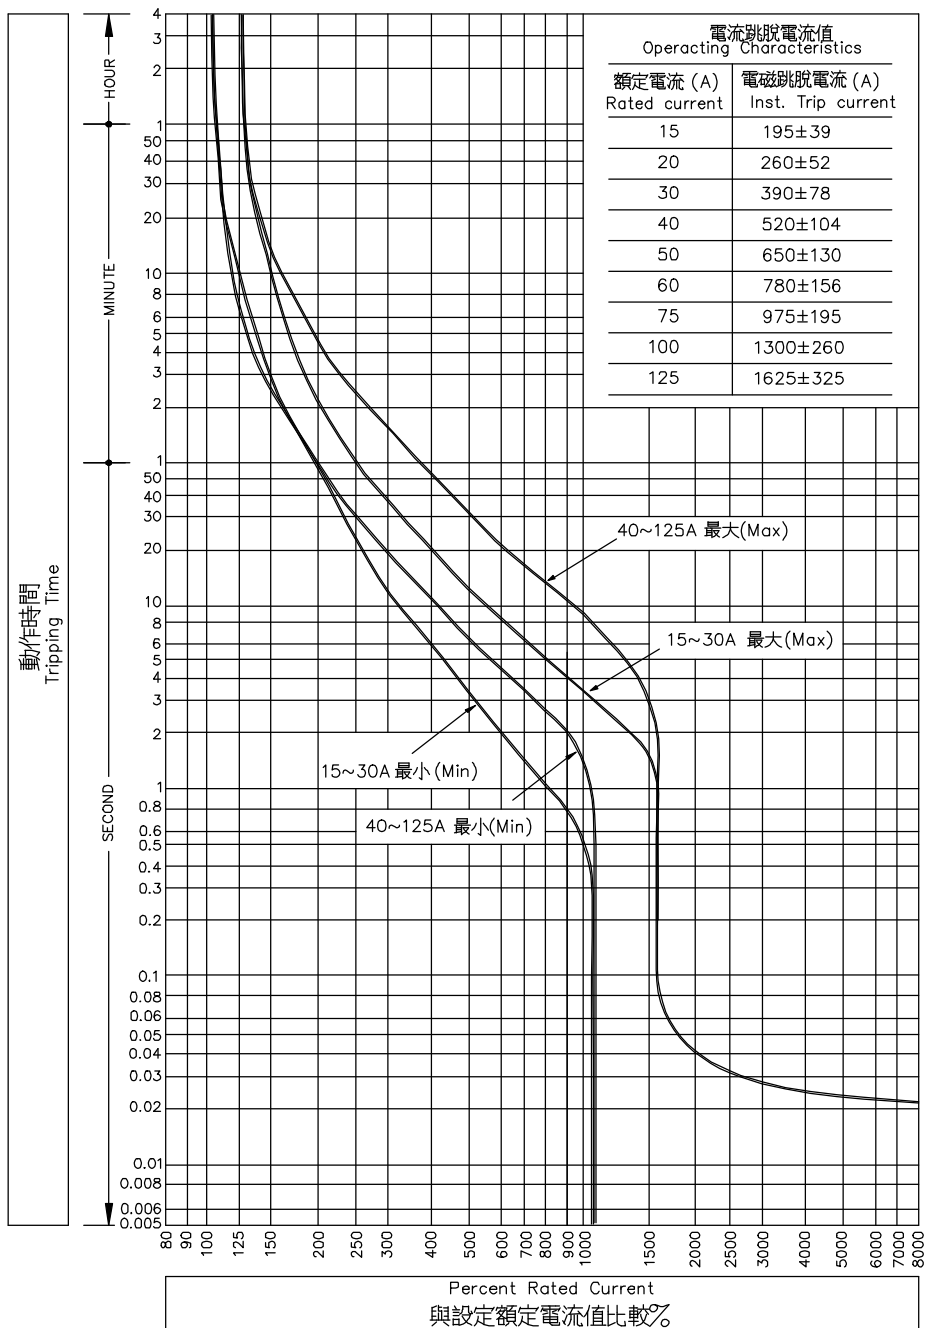

TO-125EC/125SB
 TG-125HB
 TCB-125L5/S1
 TLB-125E/S
 動作特性曲線圖

溫度補正曲線圖

PS: Calibrate at 40°C