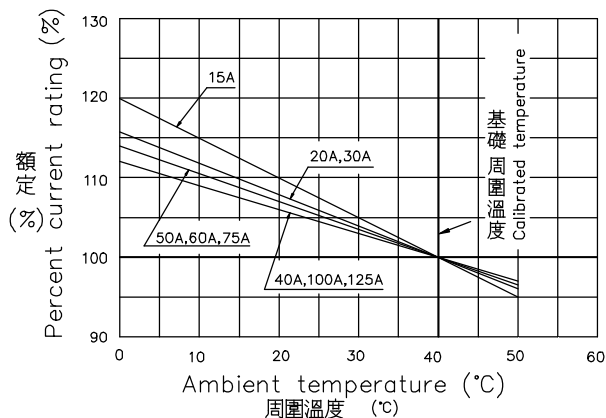

TO-125EC/125SB
 TG-125HB
 TCB-125L5/S1
 TLB-125E/S
 動作特性曲線圖

溫度補正曲線圖

PS: Calibrate at 40°C