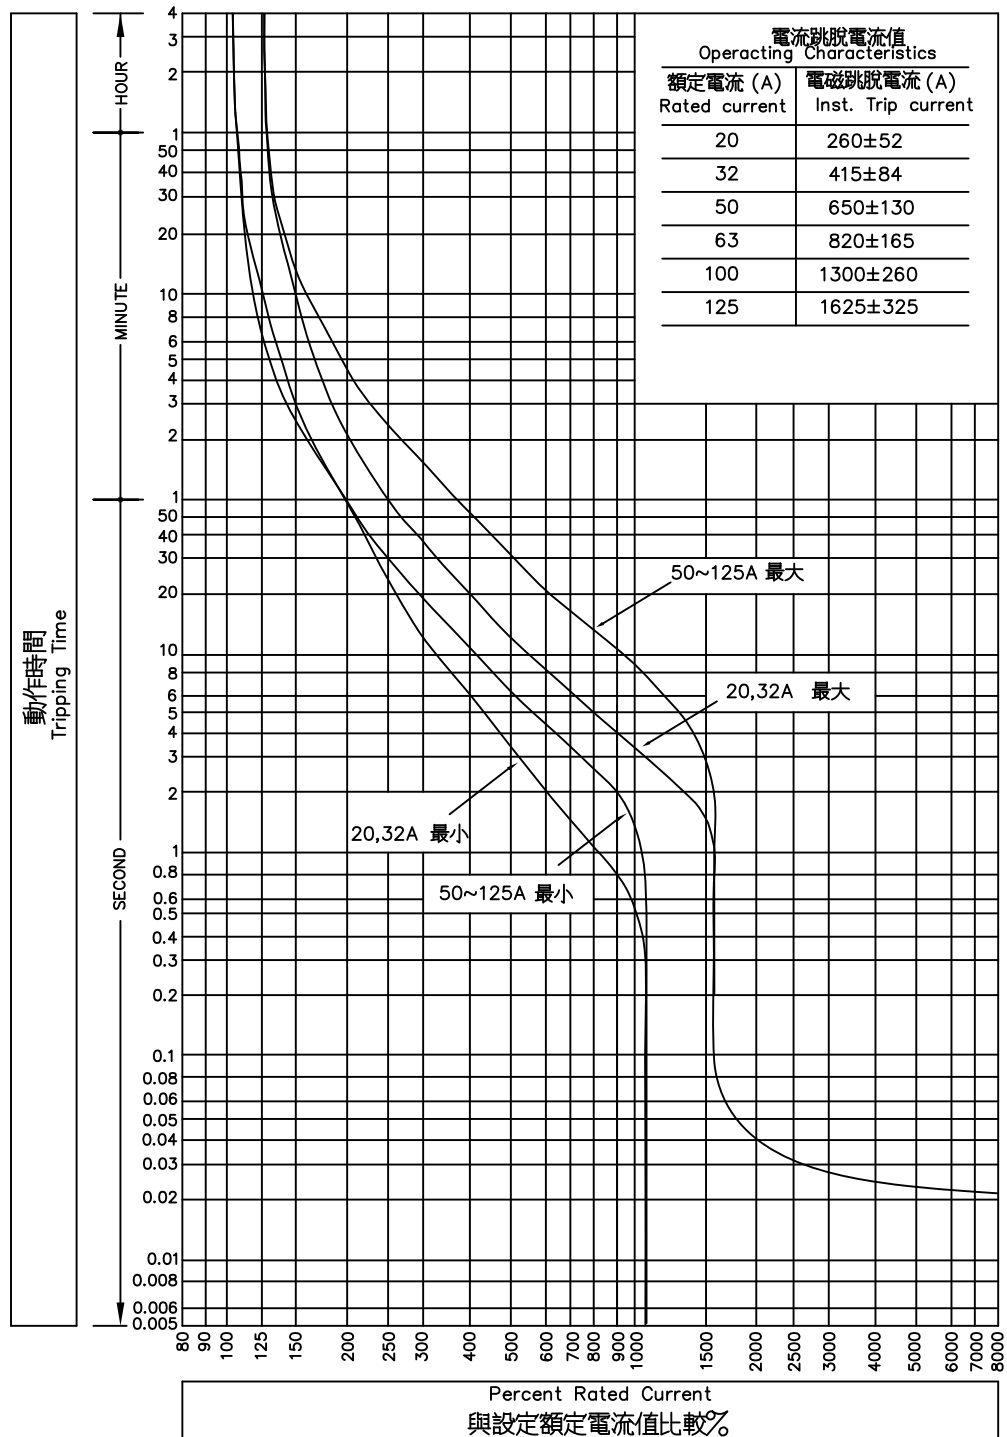

TG-125HJ 動作特性曲線圖

電流可調型

TG-125HJ 溫度補正曲線圖

電流可調型

PS: Calibrate at 40°C