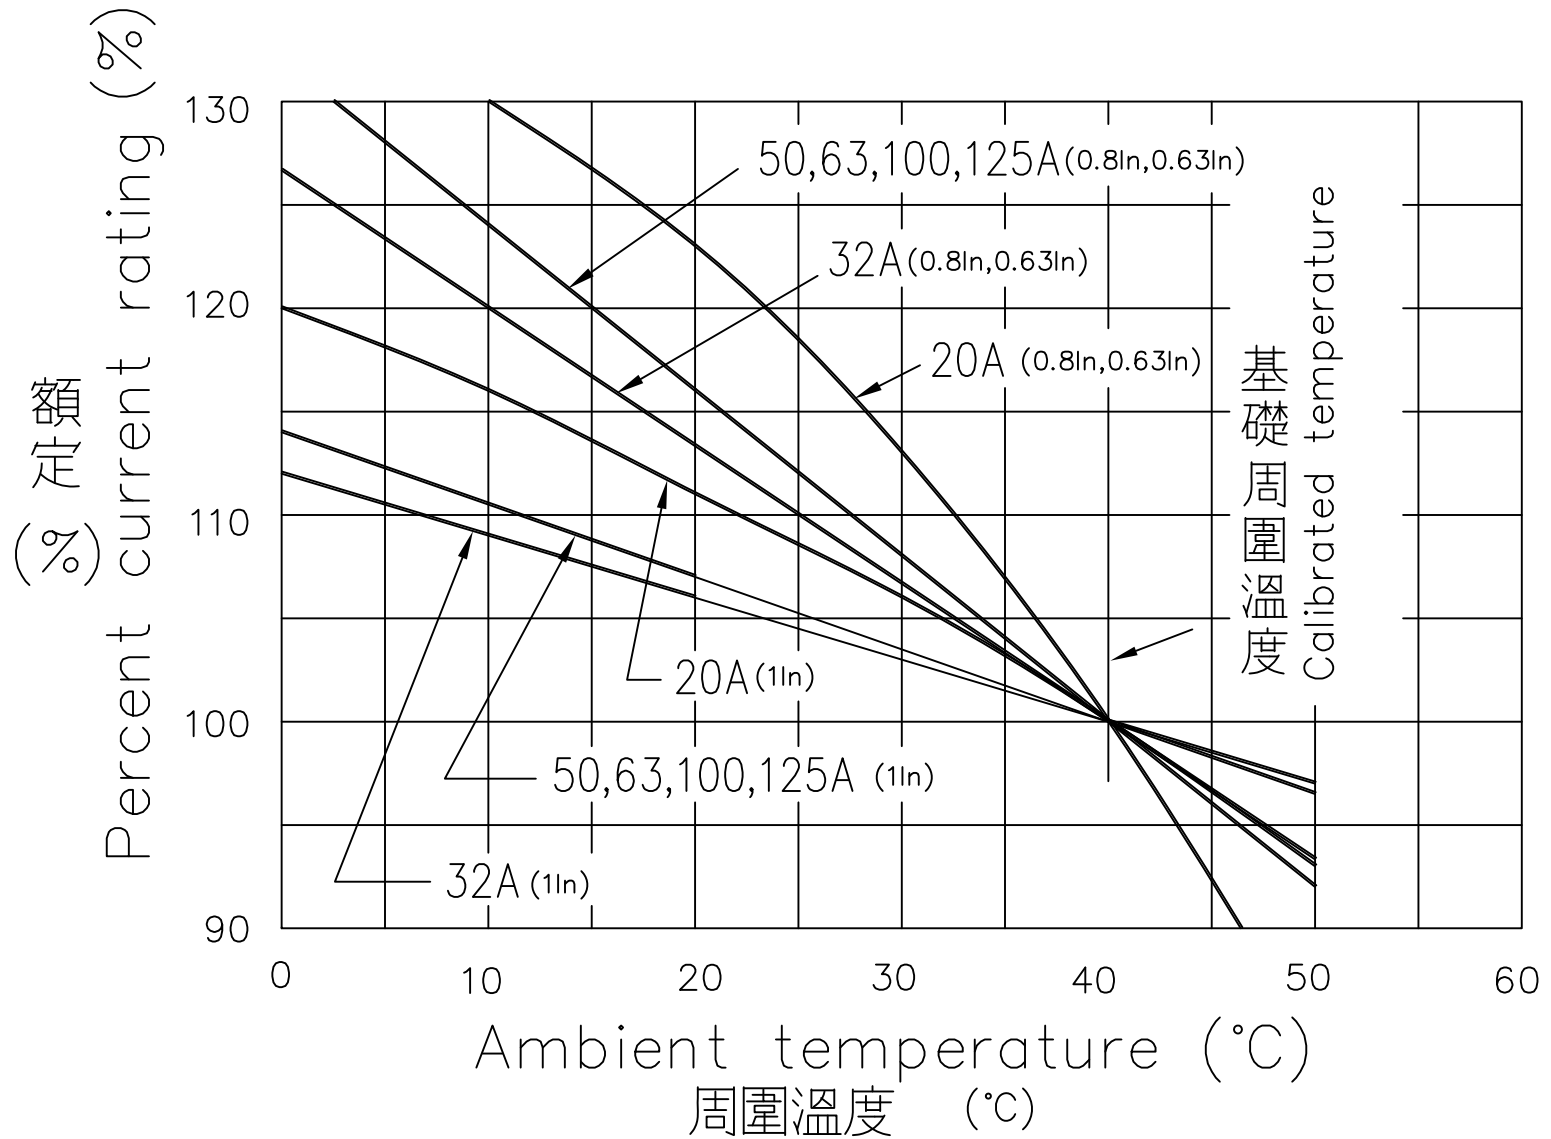

TG-125HJ 動作特性曲線圖

電流可調型

TG-125HJ 溫度補正曲線圖

電流可調型

PS: Calibrate at 40°C