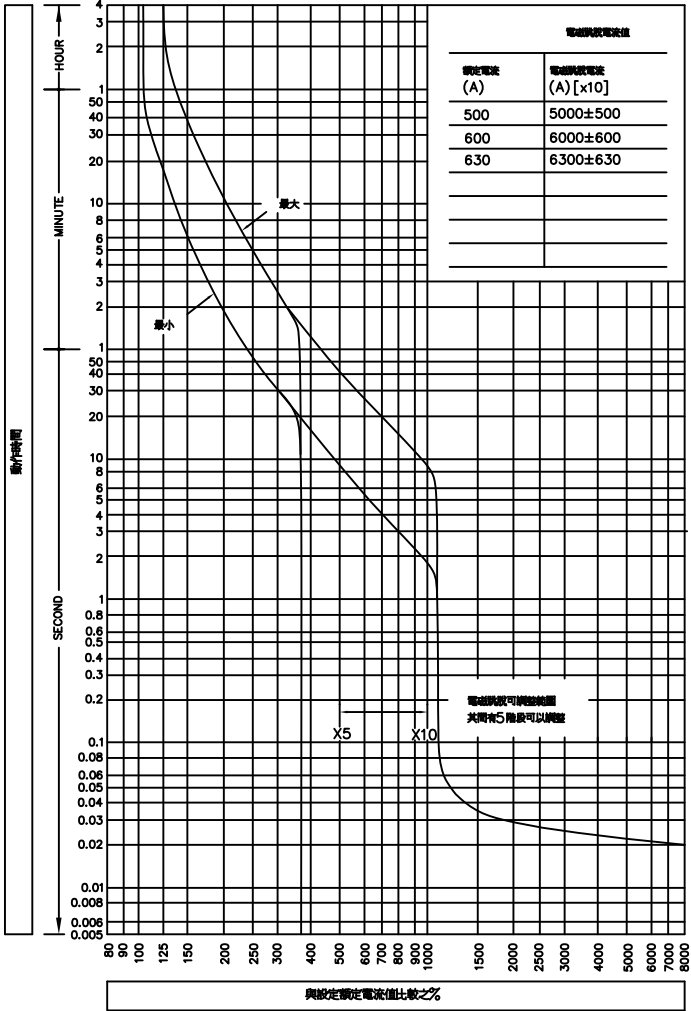

TG-630HB

動作特性曲線圖

溫補曲線圖