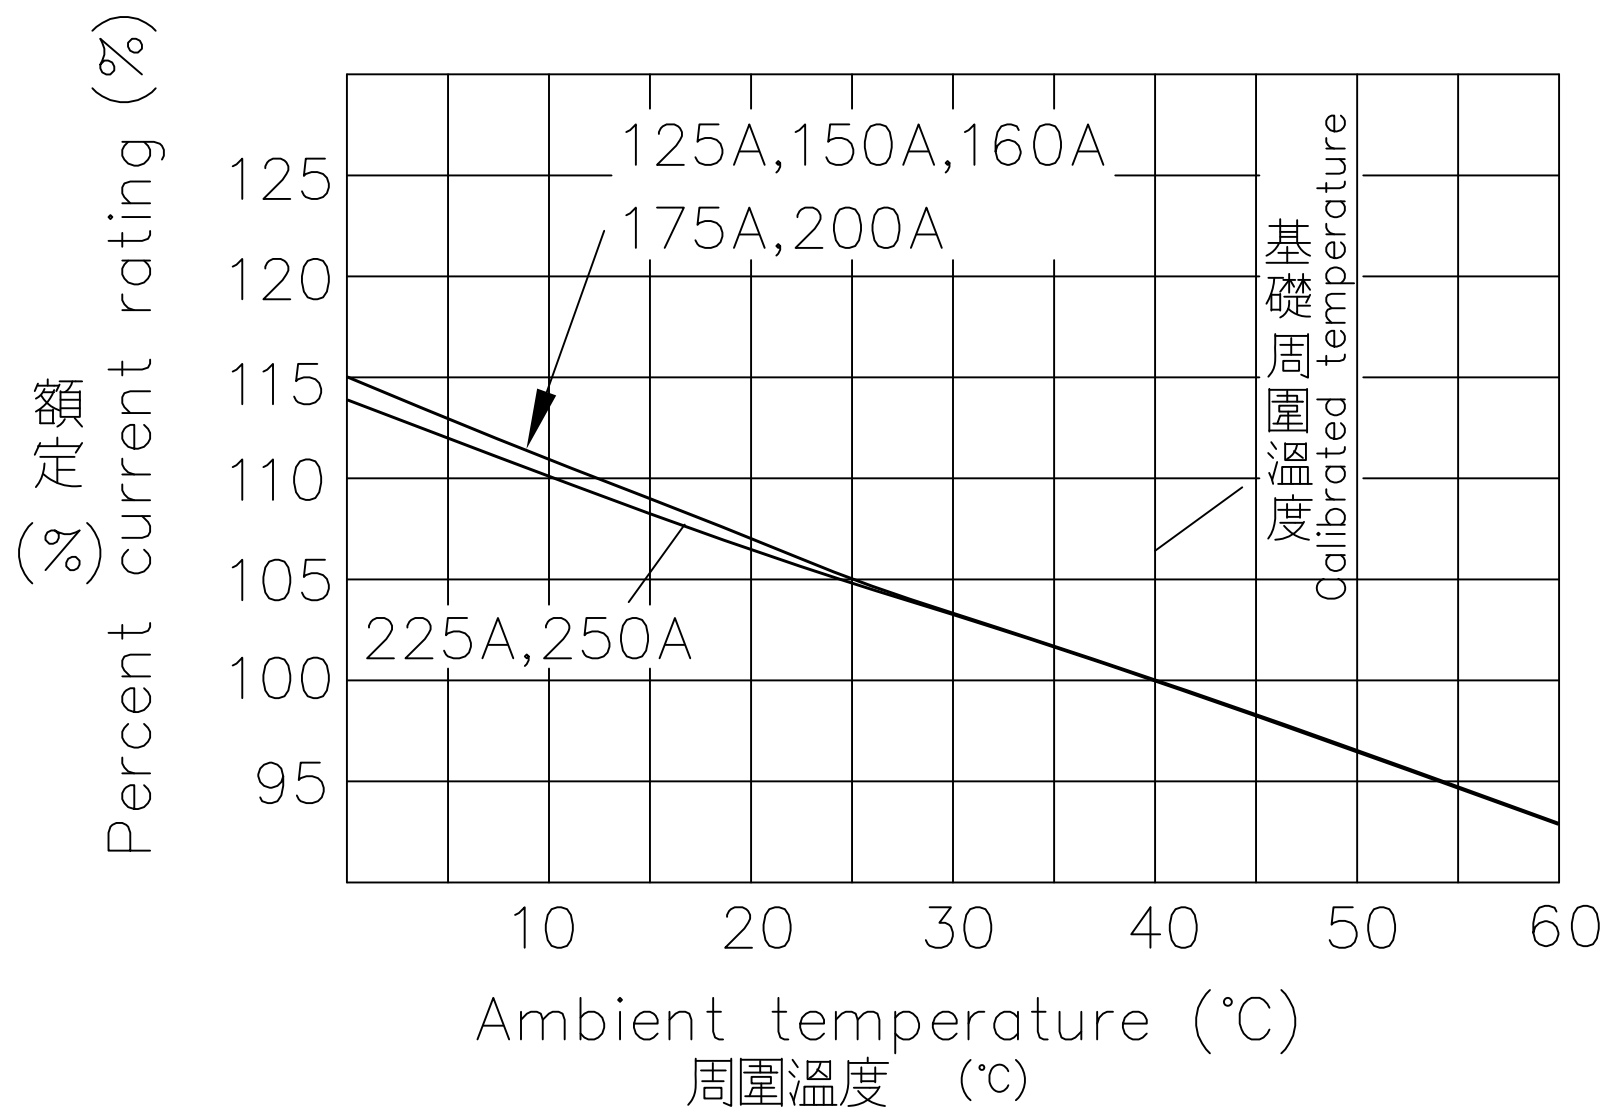

# TG-250HB 溫度補正曲線圖

電流不可調型

PS: Calibrate at 40°C