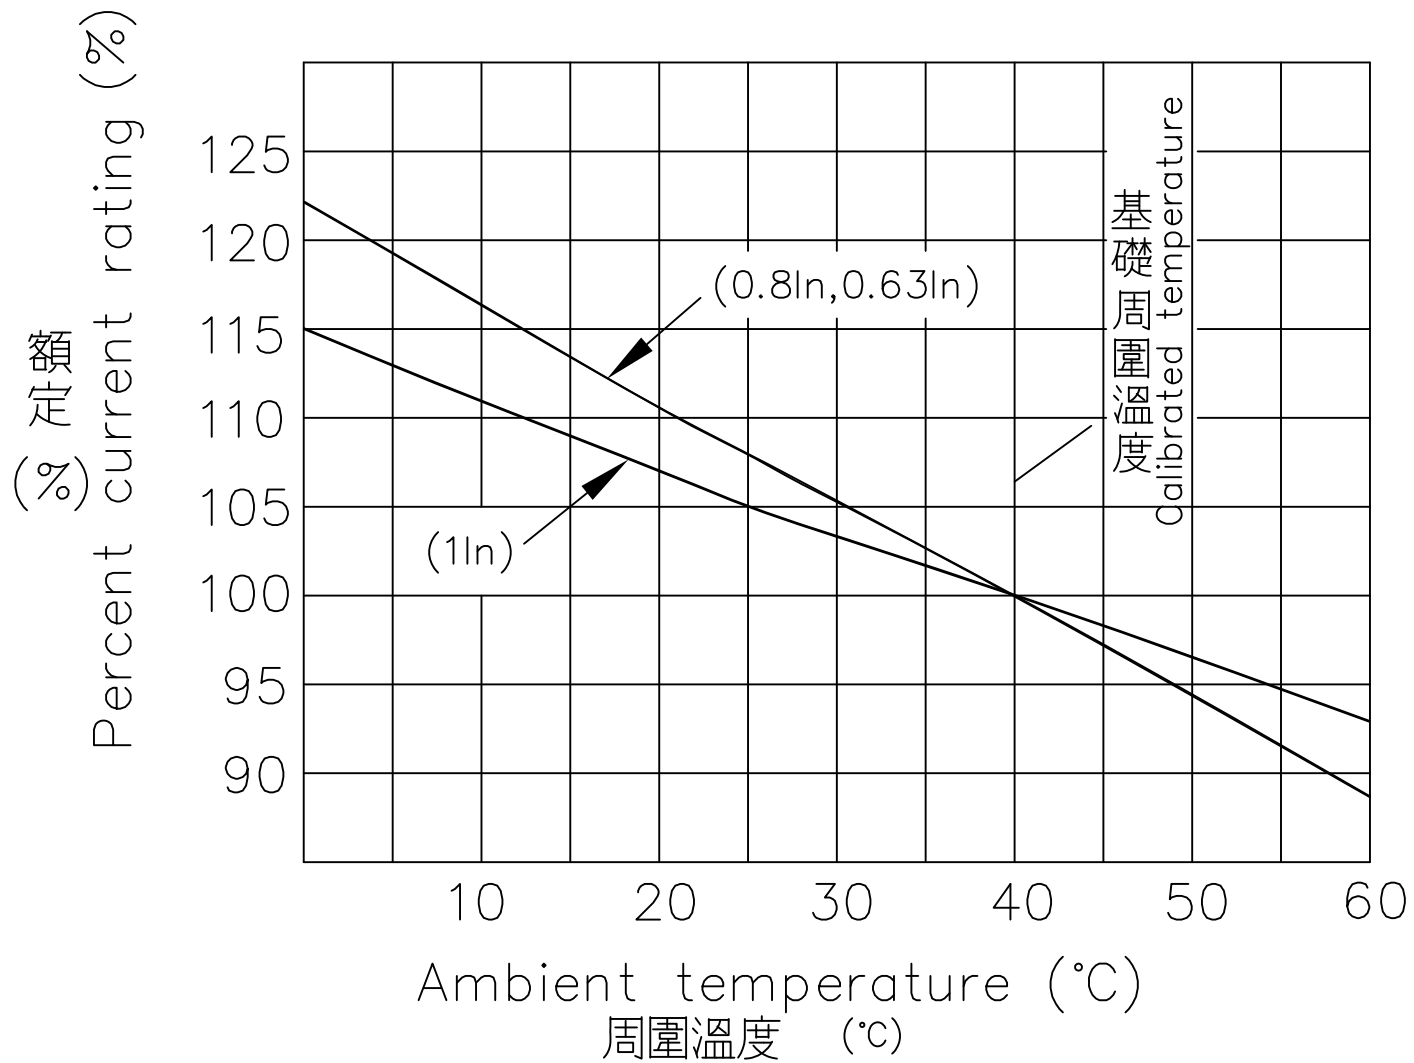

# TG-250HJ 溫度補正曲線圖

電流可調型

PS: Calibrate at 40°C