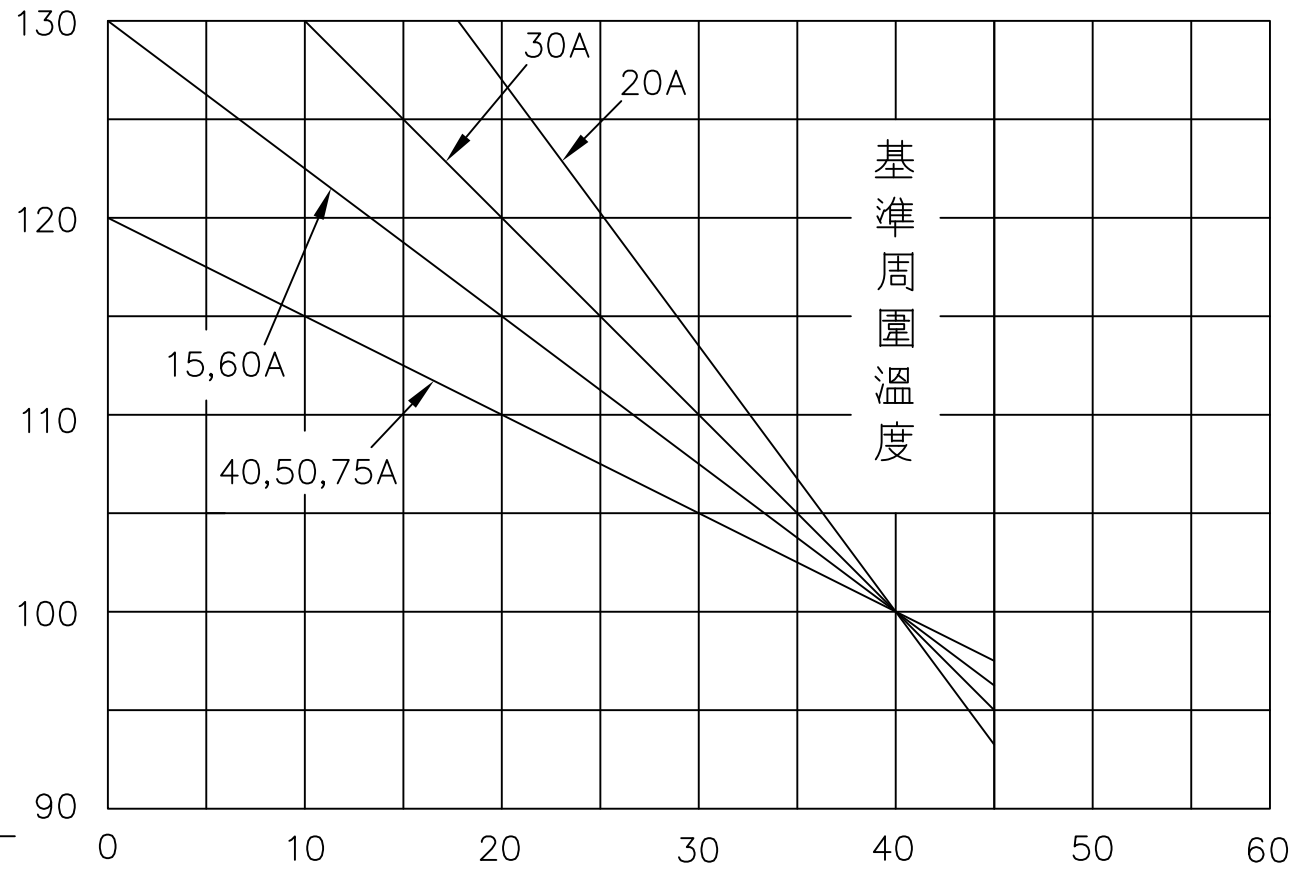

QLE
QLS
QLH

額定 (%)

基準周圍溫度

基準周圍溫度 40°C

周圍溫度 (°C)