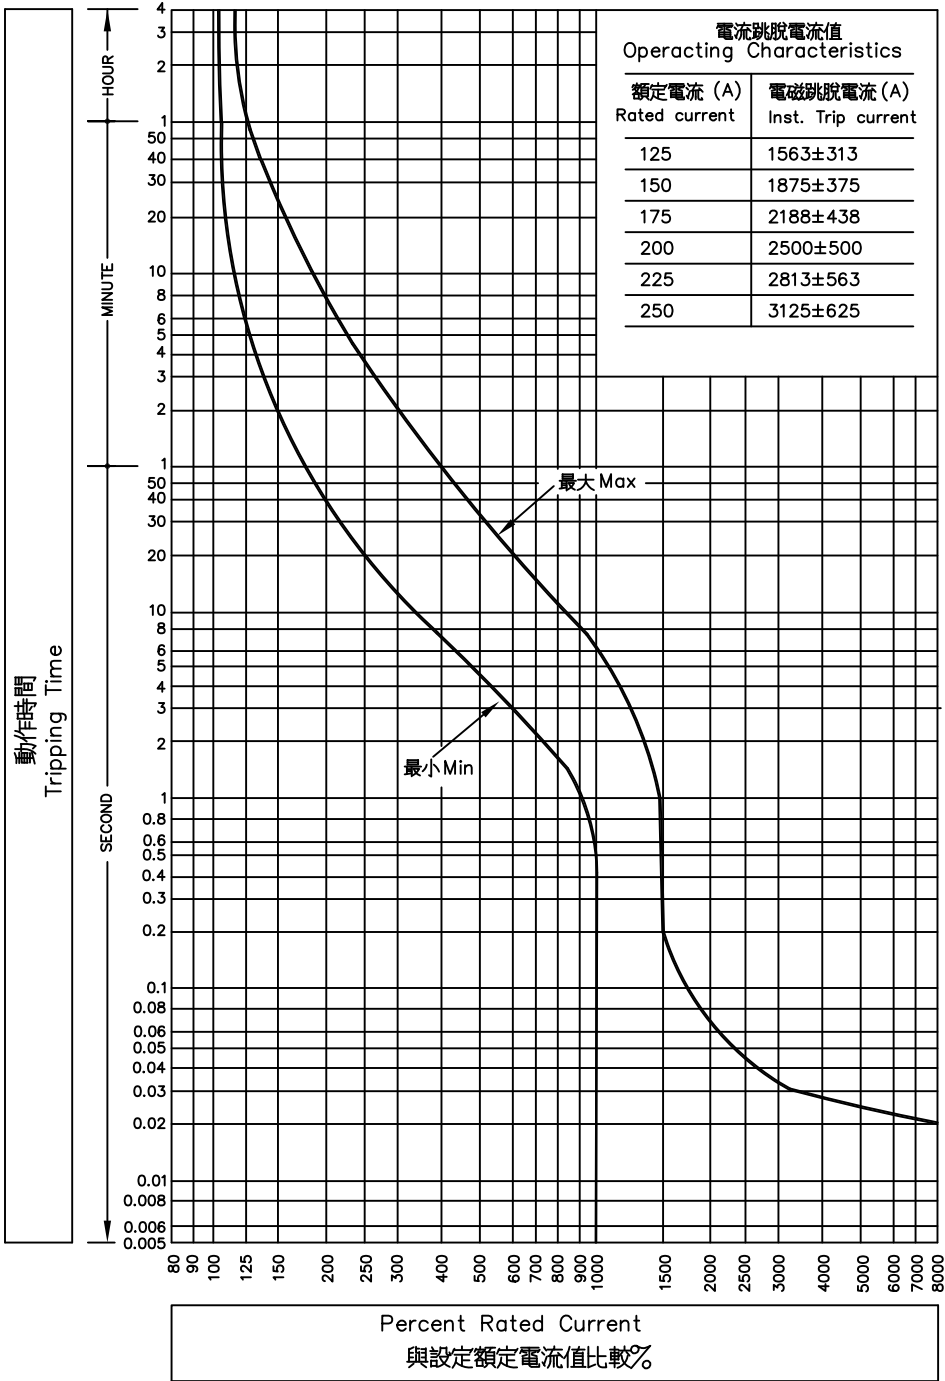

TLB-250E/S
TCB-250L5/S1
動作特性曲線圖

PS: Calibrate at 40°C