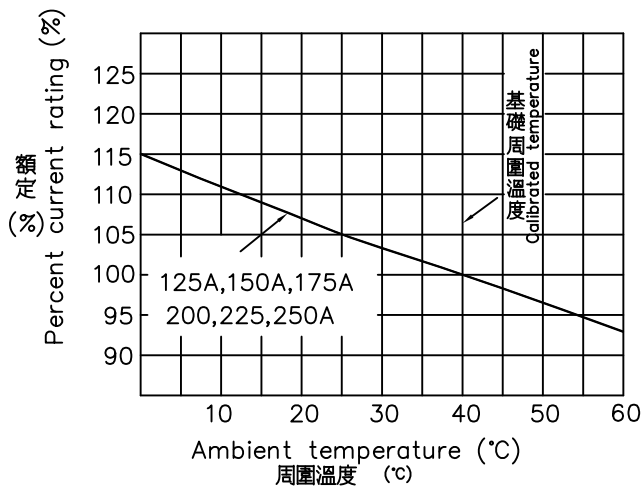

TLB-250E/S
TCB-250L5/S1
動作特性曲線圖

PS: Calibrate at 40°C